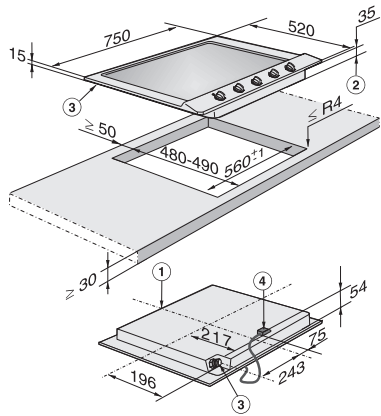

Code EAN: 4002514374864 / Numéro de matériel: 07111120 / Ancien Numéro de matériel: 26203250B

Type de chauffage	
Type de chauffage	Gaz
Modèle	
Indépendant d'une cuisinière	•
Design	
Supports de casserole en fonte (émaillée noir mat)	•
Surface incurvée inox	•
Équipement zones cuisson	
Nombre de zones de cuisson	5
Puissance brûleurs	
Petit brûleur en kW	1,00
Brûleur normal en kW	1,75
Grand brûleur en kW	2,60
Brûleur monowok en kW	3,80
1ère zone/espace de cuisson	
Position	Avant gauche
Type	Brûleur fort
2ème zone/espace de cuisson	
Position	Arrière gauche
Type	Brûleur éco.
3ème zone/espace de cuisson	
Position	central
Type	Brûleur Monowok
4ème zone/espace de cuisson	
Position	Arrière droit
Type	Brûleur normal
5ème zone/espace de cuisson	
Position	Avant droite
Type	Brûleur normal
Confort d'utilisation	
Commande par bouton	•
Allumage électrique avec commande à une main	•
Confort d'entretien	
Supports de casserole lavables au lave-vaisselle	•
Brûleur PerfectClean	•
Sécurité	
Sécurité gaz thermocouple	•
Caractéristiques techniques	
Dimensions (l x h x p) en mm	90 x 750 x 520
Dimensions en mm (Largeur)	750
Dimensions en mm (hauteur)	90
Dimensions en mm (profondeur)	520
Dimensions de découpe en mm (largeur) pour encastrement à plat	560
Dimensions de découpe en mm (profondeur) pour encastrement à plat	480
Poids en kg	16
Puissance totale de raccordement en kW	10,90
Longueur du câble de branchement électrique en m	2,0
Position du raccord de gaz	Hinten links

KM 2032

Plan de cuisson au gaz

avec 5 brûleurs pour une grande flexibilité culinaire.

Code EAN: 4002514374864 / Numéro de matériel: 07111120 /
Ancien Numéro de matériel: 26203250B

Tension en V 220-240

Fréquence en Hz 50-60

Accessoires fournis

Câble d'alimentation Oui

KM 2032

Plan de cuisson au gaz
avec 5 brûleurs pour une grande flexibilité culinaire.

KM2032G (installation drawing)