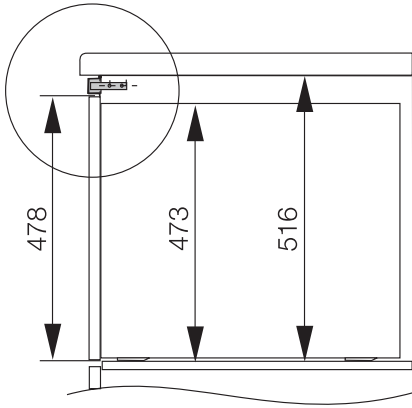

HAL 5900
Bandeau-cache
pour l'installation d'un four de 90 cm dans le meuble bas.

Code EAN: 4002514316727 / Numéro de matériel: 07032520 /
Ancien Numéro de matériel: 22996221D

- espace suffisant pour accueillir une table de cuisson posable
- Surface inox/CleanSteel

HAL 5900
Bandeau-cache
pour l'installation d'un four de 90 cm dans le meuble bas.

HAL5900 (Installation drawing)

HAL5900 (Installation drawing)