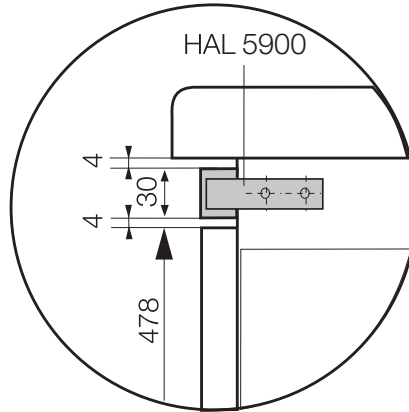

HAL 5900
Bandeau-cache
pour l'installation d'un four de 90 cm dans le meuble bas.

Code EAN: 4002514316727 / Numéro de matériel: 07032520 /
Ancien Numéro de matériel: 22996221D

- espace suffisant pour accueillir une table de cuisson posable
- Surface inox/CleanSteel

HAL 5900
Bandeau-cache
pour l'installation d'un four de 90 cm dans le meuble bas.

HAL5900 (Installation drawing)

HAL5900 (Installation drawing)