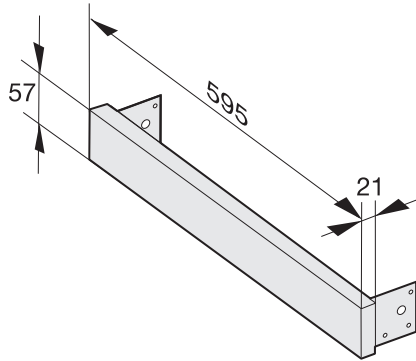

AB 42-1 EDST/CLST

Bandeau de rattrapage

pour la niche de 42 cm de hauteur en lien avec M 6030/32.

Code EAN: 4002514312613 / Numéro de matériel: 07027170 /
Ancien Numéro de matériel: 24994231D

- L'appareil s'adapte parfaitement à la niche avec cache.
- Anti-traces et facilité d'entretien :
Inox anti-traces
- inox/CleanSteel

AB 42-1 EDST/CLST
Bandeau de rattrapage
pour la niche de 42 cm de hauteur en lien avec M 6030/32.

AB42 (installation drawing)