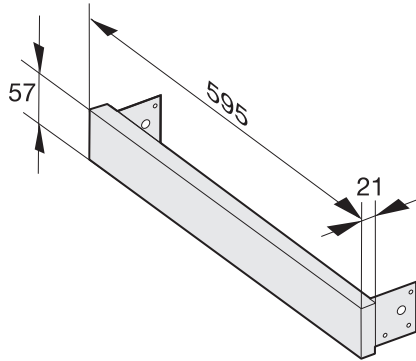

AB 42-1 BRWS

Bandeau de rattrapage

pour la niche de 42 cm de hauteur en lien avec M 6032.

Code EAN: 4002514312590 / Numéro de matériel: 07027140 /  
Ancien Numéro de matériel: 24994211D

- L'appareil s'adapte parfaitement à la niche avec cache.
- Harmonie de couleurs optimale avec l'appareil à combiner
- Convient aux appareils blanc brillant

AB 42-1 BRWS  
Bandeau de rattrapage  
pour la niche de 42 cm de hauteur en lien avec M 6032.

AB42 (installation drawing)