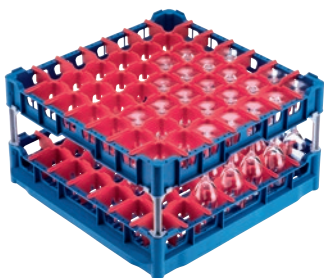

U 547

Panier

avec cadre supérieur haut pour la prise en charge de 49 verres jusqu'à 23 cm.

- Avec 49 compartiments
- Dimensions de compartiment 63 mm x 63 mm mm
- Comprend un jeu d'extensions composé d' une courte et une longue
- Cadre supérieur réglable en hauteur sur l'extension jusqu'à 23 cm
- Largeur 50, profondeur 50 cm, largeur avec flancs Gastro Norm 53 cm

U 547

Panier

avec cadre supérieur haut pour la prise en charge de 49 verres jusqu'à 23 cm.

Code EAN: 4002514278780 / Numéro de matériel: 06984210 /
Ancien Numéro de matériel: 67654701D

Catégorie de produit	
Panier à verres	•
Propriétés du produit	
Matériau	Plastique
Couleur	Bleu, Rouge
Nombre de compléments	49
Largeur de compartiment en mm	63
Longueur de compartiment en mm	63
Capacité	
Verres de 140–175 mm de hauteur [nombre]	49
Verres de 200–230 mm de hauteur [nombre]	49
Raccord. élect. standard	
Nombre de phases	0
Tension en V	0
Fréquence en Hz	0
Puissance totale de raccordement en kW	0,00
Protection par fusible en A	0
Dimensions et poids	
Cote extérieure, hauteur nette en mm	266
Cote extérieure, largeur nette en mm	500
Cote extérieure, profondeur nette en mm	500
Cote extérieure, hauteur brute en mm	170
Cote extérieure, largeur brute en mm	190
Cote extérieure, profondeur brute en mm	260
Poids net en kg	3,60
Poids brut en kg	4,01