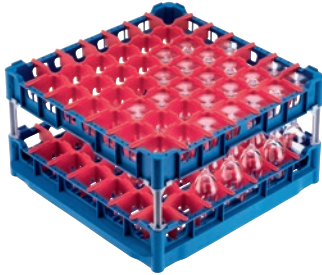

U 547

Panier

avec cadre supérieur haut pour la prise en charge de 49 verres jusqu'à 23 cm.

- Avec 49 compartiments
- Dimensions de compartiment 63 mm x 63 mm mm
- Comprend un jeu d'extensions composé d' une courte et une longue
- Cadre supérieur réglable en hauteur sur l'extension jusqu'à 23 cm
- Largeur 50, profondeur 50 cm, largeur avec flancs Gastro Norm 53 cm

U 547

Panier

avec cadre supérieur haut pour la prise en charge de 49 verres jusqu'à 23 cm.

Code EAN: 4002514278780 / Numéro de matériel: 06984210 /
Ancien Numéro de matériel: 67654701D

Catégorie de produit	
Panier à verres	•
Propriétés du produit	
Matériau	Plastique
Couleur	Bleu, Rouge
Nombre de compléments	49
Largeur de compartiment en mm	63
Longueur de compartiment en mm	63
Capacité	
Verres de 140–175 mm de hauteur [nombre]	49
Verres de 200–230 mm de hauteur [nombre]	49
Raccord. élect. standard	
Nombre de phases	0
Tension en V	0
Fréquence en Hz	0
Puissance totale de raccordement en kW	0,00
Protection par fusible en A	0
Dimensions et poids	
Cote extérieure, hauteur nette en mm	266
Cote extérieure, largeur nette en mm	500
Cote extérieure, profondeur nette en mm	500
Cote extérieure, hauteur brute en mm	170
Cote extérieure, largeur brute en mm	190
Cote extérieure, profondeur brute en mm	260
Poids net en kg	3,60
Poids brut en kg	4,01