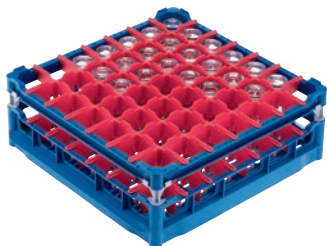

U 537

Panier

avec cadre supérieur bas pour la prise en charge de 49 verres jusqu'à 20 cm.

- Avec 49 compartiments
- Dimensions de compartiment 63 mm x 63 mm mm
- Comprend un jeu d'extensions composé d' une courte et une longue
- Cadre supérieur réglable en hauteur sur l'extension jusqu'à 20 cm
- Largeur 50, profondeur 50 cm, largeur avec profils GN 53 cm

U 537

Panier

avec cadre supérieur bas pour la prise en charge de 49 verres jusqu'à 20 cm.

Code EAN: 4002514278773 / Numéro de matériel: 06984200 /  
Ancien Numéro de matériel: 67653701D

<b>Catégorie de produit</b>	
Panier à verres	•
<b>Propriétés du produit</b>	
Matériau	Plastique
Couleur	Bleu, Rouge
Nombre de compléments	49
Largeur de compartiment en mm	63
Longueur de compartiment en mm	63
<b>Capacité</b>	
Verres de 110–140 mm de hauteur [nombre]	49
Verres de 175–200 mm de hauteur [nombre]	49
<b>Raccord. élect. standard</b>	
Nombre de phases	0
Tension en V	0
Fréquence en Hz	0
Puissance totale de raccordement en kW	0,00
Protection par fusible en A	0
<b>Dimensions et poids</b>	
Cote extérieure, hauteur nette en mm	233
Cote extérieure, largeur nette en mm	500
Cote extérieure, profondeur nette en mm	500
Cote extérieure, hauteur brute en mm	260
Cote extérieure, largeur brute en mm	520
Cote extérieure, profondeur brute en mm	530
Poids net en kg	3,30
Poids brut en kg	3,80