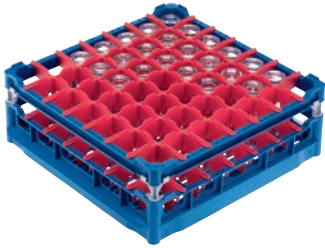

U 537

Panier

avec cadre supérieur bas pour la prise en charge de 49 verres jusqu'à 20 cm.

- Avec 49 compartiments
- Dimensions de compartiment 63 mm x 63 mm mm
- Comprend un jeu d'extensions composé d' une courte et une longue
- Cadre supérieur réglable en hauteur sur l'extension jusqu'à 20 cm
- Largeur 50, profondeur 50 cm, largeur avec profils GN 53 cm

U 537

Panier

avec cadre supérieur bas pour la prise en charge de 49 verres jusqu'à 20 cm.

Code EAN: 4002514278773 / Numéro de matériel: 06984200 /  
Ancien Numéro de matériel: 67653701D

<b>Catégorie de produit</b>	
Panier à verres	•
<b>Propriétés du produit</b>	
Matériau	Plastique
Couleur	Bleu, Rouge
Nombre de compléments	49
Largeur de compartiment en mm	63
Longueur de compartiment en mm	63
<b>Capacité</b>	
Verres de 110–140 mm de hauteur [nombre]	49
Verres de 175–200 mm de hauteur [nombre]	49
<b>Raccord. élect. standard</b>	
Nombre de phases	0
Tension en V	0
Fréquence en Hz	0
Puissance totale de raccordement en kW	0,00
Protection par fusible en A	0
<b>Dimensions et poids</b>	
Cote extérieure, hauteur nette en mm	233
Cote extérieure, largeur nette en mm	500
Cote extérieure, profondeur nette en mm	500
Cote extérieure, hauteur brute en mm	260
Cote extérieure, largeur brute en mm	520
Cote extérieure, profondeur brute en mm	530
Poids net en kg	3,30
Poids brut en kg	3,80