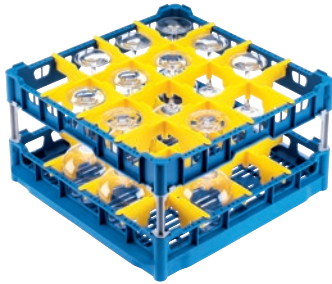

U 544

Panier

avec cadre supérieur haut pour la prise en charge de 16 verres jusqu'à 23 cm.

- Avec 16 compartiments
- Dimensions de compartiment 113 mm x 113 mm
- Avec kit d'extension incluant une extension courte et une longue
- Cadre supérieur réglable en hauteur sur l'extension jusqu'à 23 cm
- Largeur 50, profondeur 50 cm, largeur avec flancs Gastro Norm 53 cm

U 544

Panier

avec cadre supérieur haut pour la prise en charge de 16 verres jusqu'à 23 cm.

Code EAN: 4002514278766 / Numéro de matériel: 06984190 /  
Ancien Numéro de matériel: 67654401D

<b>Catégorie de produit</b>	
Panier à verres	•
<b>Propriétés du produit</b>	
Matériau	Plastique
Couleur	Bleu, Jaune
Nombre de compléments	16
Largeur de compartiment en mm	113
Longueur de compartiment en mm	113
<b>Capacité</b>	
Verres de 140–175 mm de hauteur [nombre]	16
Verres de 200–230 mm de hauteur [nombre]	16
<b>Raccord. élect. standard</b>	
Nombre de phases	0
Tension en V	0
Fréquence en Hz	0
Puissance totale de raccordement en kW	0,00
Protection par fusible en A	0
<b>Dimensions et poids</b>	
Cote extérieure, hauteur nette en mm	266
Cote extérieure, largeur nette en mm	500
Cote extérieure, profondeur nette en mm	500
Cote extérieure, hauteur brute en mm	170
Cote extérieure, largeur brute en mm	190
Cote extérieure, profondeur brute en mm	260
Poids net en kg	3,10
Poids brut en kg	3,60