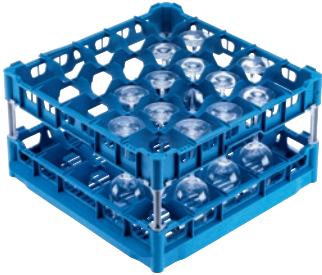

U 545

Panier

avec cadre supérieur haut pour la prise en charge de 25 verres jusqu'à 23 cm.

- Avec 25 compartiments
- Dimensions de compartiment 90 mm x 90 mm mm
- Comprend un jeu d'extensions composé d' une courte et une longue
- Cadre supérieur réglable en hauteur sur l'extension jusqu'à 23 cm
- Largeur 50, profondeur 50 cm, largeur avec flancs Gastro Norm 53 cm

U 545

Panier

avec cadre supérieur haut pour la prise en charge de 25 verres jusqu'à 23 cm.

Code EAN: 4002514278742 / Numéro de matériel: 06984170 /
Ancien Numéro de matériel: 67654501D

Catégorie de produit	
Panier à verres	•
Propriétés du produit	
Matériau	Plastique
Couleur	Bleu
Nombre de compléments	25
Largeur de compartiment en mm	90
Longueur de compartiment en mm	90
Capacité	
Verres de 140–175 mm de hauteur [nombre]	25
Verres de 200–230 mm de hauteur [nombre]	25
Raccord. élect. standard	
Nombre de phases	0
Tension en V	0
Fréquence en Hz	0
Puissance totale de raccordement en kW	0,00
Protection par fusible en A	0
Dimensions et poids	
Cote extérieure, hauteur nette en mm	266
Cote extérieure, largeur nette en mm	500
Cote extérieure, profondeur nette en mm	500
Cote extérieure, hauteur brute en mm	260
Cote extérieure, largeur brute en mm	510
Cote extérieure, profondeur brute en mm	530
Poids net en kg	2,70
Poids brut en kg	3,20