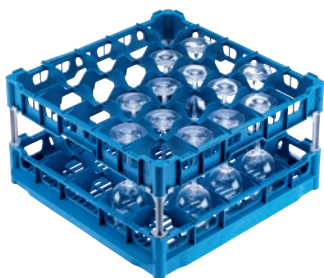

U 545

Panier

avec cadre supérieur haut pour la prise en charge de 25 verres jusqu'à 23 cm.

- Avec 25 compartiments
- Dimensions de compartiment 90 mm x 90 mm mm
- Comprend un jeu d'extensions composé d' une courte et une longue
- Cadre supérieur réglable en hauteur sur l'extension jusqu'à 23 cm
- Largeur 50, profondeur 50 cm, largeur avec flancs Gastro Norm 53 cm

U 545

Panier

avec cadre supérieur haut pour la prise en charge de 25 verres jusqu'à 23 cm.

Code EAN: 4002514278742 / Numéro de matériel: 06984170 /
Ancien Numéro de matériel: 67654501D

Catégorie de produit	
Panier à verres	•
Propriétés du produit	
Matériau	Plastique
Couleur	Bleu
Nombre de compléments	25
Largeur de compartiment en mm	90
Longueur de compartiment en mm	90
Capacité	
Verres de 140–175 mm de hauteur [nombre]	25
Verres de 200–230 mm de hauteur [nombre]	25
Raccord. élect. standard	
Nombre de phases	0
Tension en V	0
Fréquence en Hz	0
Puissance totale de raccordement en kW	0,00
Protection par fusible en A	0
Dimensions et poids	
Cote extérieure, hauteur nette en mm	266
Cote extérieure, largeur nette en mm	500
Cote extérieure, profondeur nette en mm	500
Cote extérieure, hauteur brute en mm	260
Cote extérieure, largeur brute en mm	510
Cote extérieure, profondeur brute en mm	530
Poids net en kg	2,70
Poids brut en kg	3,20