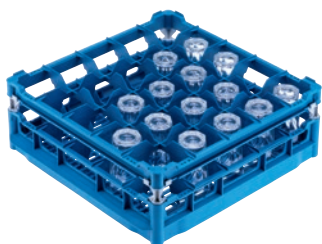

U 535

Panier

avec cadre supérieur bas pour la prise en charge de 25 verres jusqu'à 20 cm.

- Avec 25 compartiments
- Dimensions de compartiment 90 mm x 90 mm mm
- Comprend un jeu d'extensions composé d' une courte et une longue
- Cadre supérieur réglable en hauteur sur l'extension jusqu'à 20 cm
- Largeur 50, profondeur 50 cm, largeur avec flancs Gastro Norm 53 cm

U 535

Panier

avec cadre supérieur bas pour la prise en charge de 25 verres jusqu'à 20 cm.

Code EAN: 4002514278735 / Numéro de matériel: 06984150 /  
Ancien Numéro de matériel: 67653501D

<b>Catégorie de produit</b>	
Panier à verres	•
<b>Propriétés du produit</b>	
Matériau	Plastique
Couleur	Bleu
Nombre de compléments	25
Largeur de compartiment en mm	90
Longueur de compartiment en mm	90
<b>Capacité</b>	
Verres de 110–140 mm de hauteur [nombre]	25
Verres de 175–200 mm de hauteur [nombre]	25
<b>Raccord. élect. standard</b>	
Nombre de phases	0
Tension en V	0
Fréquence en Hz	0
Puissance totale de raccordement en kW	0,00
Protection par fusible en A	0
<b>Dimensions et poids</b>	
Cote extérieure, hauteur nette en mm	200
Cote extérieure, largeur nette en mm	500
Cote extérieure, profondeur nette en mm	500
Cote extérieure, hauteur brute en mm	220
Cote extérieure, largeur brute en mm	550
Cote extérieure, profondeur brute en mm	550
Poids net en kg	2,50
Poids brut en kg	3,00