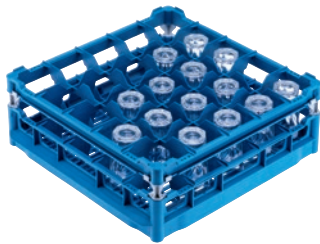

U 535

Panier

avec cadre supérieur bas pour la prise en charge de 25 verres jusqu'à 20 cm.

- Avec 25 compartiments
- Dimensions de compartiment 90 mm x 90 mm mm
- Comprend un jeu d'extensions composé d' une courte et une longue
- Cadre supérieur réglable en hauteur sur l'extension jusqu'à 20 cm
- Largeur 50, profondeur 50 cm, largeur avec flancs Gastro Norm 53 cm

U 535

Panier

avec cadre supérieur bas pour la prise en charge de 25 verres jusqu'à 20 cm.

Code EAN: 4002514278735 / Numéro de matériel: 06984150 /  
Ancien Numéro de matériel: 67653501D

<b>Catégorie de produit</b>	
Panier à verres	•
<b>Propriétés du produit</b>	
Matériau	Plastique
Couleur	Bleu
Nombre de compléments	25
Largeur de compartiment en mm	90
Longueur de compartiment en mm	90
<b>Capacité</b>	
Verres de 110–140 mm de hauteur [nombre]	25
Verres de 175–200 mm de hauteur [nombre]	25
<b>Raccord. élect. standard</b>	
Nombre de phases	0
Tension en V	0
Fréquence en Hz	0
Puissance totale de raccordement en kW	0,00
Protection par fusible en A	0
<b>Dimensions et poids</b>	
Cote extérieure, hauteur nette en mm	200
Cote extérieure, largeur nette en mm	500
Cote extérieure, profondeur nette en mm	500
Cote extérieure, hauteur brute en mm	220
Cote extérieure, largeur brute en mm	550
Cote extérieure, profondeur brute en mm	550
Poids net en kg	2,50
Poids brut en kg	3,00