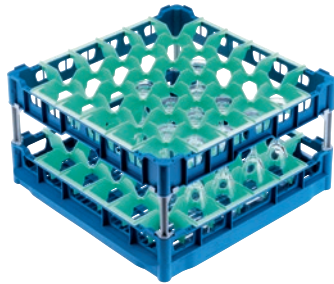

U 546

Panier

avec cadre supérieur haut pour la prise en charge de 36 verres jusqu'à 23 cm.

- Avec 36 compartiments
- Dimensions de compartiment 73 mm x 73 mm mm
- Comprend un jeu d'extensions composé d' une courte et une longue
- Cadre supérieur réglable en hauteur sur l'extension jusqu'à 23 cm
- Largeur 50, profondeur 50 cm, largeur avec flancs Gastro Norm 53 cm

U 546

Panier

avec cadre supérieur haut pour la prise en charge de 36 verres jusqu'à 23 cm.

Code EAN: 4002514278728 / Numéro de matériel: 06984130 /
Ancien Numéro de matériel: 67654601D

Catégorie de produit	
Panier à verres	•
Propriétés du produit	
Matériau	Plastique
Couleur	Bleu, Vert
Nombre de compléments	36
Largeur de compartiment en mm	73
Longueur de compartiment en mm	73
Capacité	
Verres de 140–175 mm de hauteur [nombre]	36
Verres de 200–230 mm de hauteur [nombre]	36
Raccord. élect. standard	
Nombre de phases	0
Tension en V	0
Fréquence en Hz	0
Puissance totale de raccordement en kW	0,00
Protection par fusible en A	0
Dimensions et poids	
Cote extérieure, hauteur nette en mm	266
Cote extérieure, largeur nette en mm	500
Cote extérieure, profondeur nette en mm	500
Cote extérieure, hauteur brute en mm	260
Cote extérieure, largeur brute en mm	540
Cote extérieure, profondeur brute en mm	520
Poids net en kg	2,90
Poids brut en kg	3,40