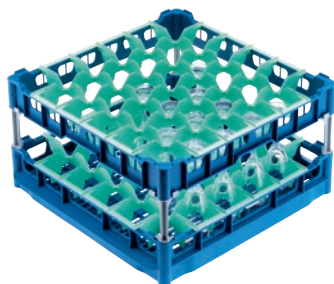

U 546

Panier

avec cadre supérieur haut pour la prise en charge de 36 verres jusqu'à 23 cm.

- Avec 36 compartiments
- Dimensions de compartiment 73 mm x 73 mm mm
- Comprend un jeu d'extensions composé d' une courte et une longue
- Cadre supérieur réglable en hauteur sur l'extension jusqu'à 23 cm
- Largeur 50, profondeur 50 cm, largeur avec flancs Gastro Norm 53 cm

U 546

Panier

avec cadre supérieur haut pour la prise en charge de 36 verres jusqu'à 23 cm.

Code EAN: 4002514278728 / Numéro de matériel: 06984130 /
Ancien Numéro de matériel: 67654601D

Catégorie de produit	
Panier à verres	•
Propriétés du produit	
Matériau	Plastique
Couleur	Bleu, Vert
Nombre de compléments	36
Largeur de compartiment en mm	73
Longueur de compartiment en mm	73
Capacité	
Verres de 140–175 mm de hauteur [nombre]	36
Verres de 200–230 mm de hauteur [nombre]	36
Raccord. élect. standard	
Nombre de phases	0
Tension en V	0
Fréquence en Hz	0
Puissance totale de raccordement en kW	0,00
Protection par fusible en A	0
Dimensions et poids	
Cote extérieure, hauteur nette en mm	266
Cote extérieure, largeur nette en mm	500
Cote extérieure, profondeur nette en mm	500
Cote extérieure, hauteur brute en mm	260
Cote extérieure, largeur brute en mm	540
Cote extérieure, profondeur brute en mm	520
Poids net en kg	2,90
Poids brut en kg	3,40