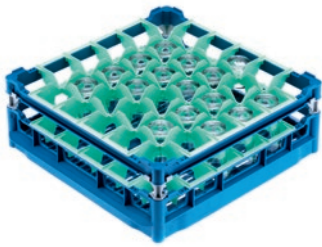

U 536

Panier

avec cadre supérieur bas pour la prise en charge de 36 verres jusqu'à 20 cm.

- Avec 36 compartiments
- Dimensions de compartiment 73 mm x 73 mm mm
- Comprend un jeu d'extensions composé d' une courte et une longue
- Cadre supérieur réglable en hauteur sur l'extension jusqu'à 20 cm
- Largeur 50, profondeur 50 cm, largeur avec flancs Gastro Norm 53 cm

U 536

Panier

avec cadre supérieur bas pour la prise en charge de 36 verres jusqu'à 20 cm.

Code EAN: 4002514278698 / Numéro de matériel: 06984090 /
Ancien Numéro de matériel: 67653601D

Catégorie de produit	
Panier à verres	•
Propriétés du produit	
Matériau	Plastique
Couleur	Bleu, Vert
Nombre de compléments	36
Largeur de compartiment en mm	73
Longueur de compartiment en mm	73
Capacité	
Verres de 110–140 mm de hauteur [nombre]	36
Verres de 175–200 mm de hauteur [nombre]	36
Raccord. élect. standard	
Nombre de phases	0
Tension en V	0
Fréquence en Hz	0
Puissance totale de raccordement en kW	0,00
Protection par fusible en A	0
Dimensions et poids	
Cote extérieure, hauteur nette en mm	233
Cote extérieure, largeur nette en mm	500
Cote extérieure, profondeur nette en mm	500
Cote extérieure, hauteur brute en mm	260
Cote extérieure, largeur brute en mm	520
Cote extérieure, profondeur brute en mm	530
Poids net en kg	2,70
Poids brut en kg	3,20