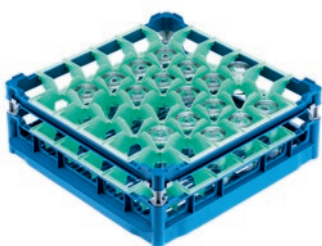

U 536

Panier

avec cadre supérieur bas pour la prise en charge de 36 verres jusqu'à 20 cm.

- Avec 36 compartiments
- Dimensions de compartiment 73 mm x 73 mm mm
- Comprend un jeu d'extensions composé d' une courte et une longue
- Cadre supérieur réglable en hauteur sur l'extension jusqu'à 20 cm
- Largeur 50, profondeur 50 cm, largeur avec flancs Gastro Norm 53 cm

U 536

Panier

avec cadre supérieur bas pour la prise en charge de 36 verres jusqu'à 20 cm.

Code EAN: 4002514278698 / Numéro de matériel: 06984090 /
Ancien Numéro de matériel: 67653601D

Catégorie de produit	
Panier à verres	•
Propriétés du produit	
Matériau	Plastique
Couleur	Bleu, Vert
Nombre de compléments	36
Largeur de compartiment en mm	73
Longueur de compartiment en mm	73
Capacité	
Verres de 110–140 mm de hauteur [nombre]	36
Verres de 175–200 mm de hauteur [nombre]	36
Raccord. élect. standard	
Nombre de phases	0
Tension en V	0
Fréquence en Hz	0
Puissance totale de raccordement en kW	0,00
Protection par fusible en A	0
Dimensions et poids	
Cote extérieure, hauteur nette en mm	233
Cote extérieure, largeur nette en mm	500
Cote extérieure, profondeur nette en mm	500
Cote extérieure, hauteur brute en mm	260
Cote extérieure, largeur brute en mm	520
Cote extérieure, profondeur brute en mm	530
Poids net en kg	2,70
Poids brut en kg	3,20