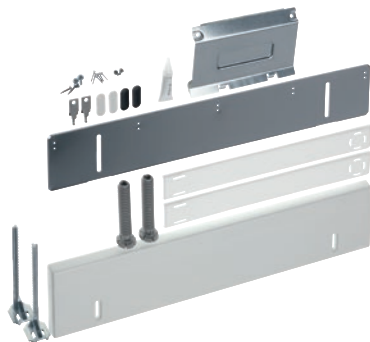

## UBS G 60-1

Kit de socle pour lave-vaisselle  
pour une installation sous plan optimale du lave-vaisselle autonome.

Code EAN: 4002513771022 / Numéro de matériel: 06390810 /  
Ancien Numéro de matériel: 21995166D

- 1 appareil avec 2 possibilités de pose pour une adaptation perso.
- Contenu : patins, socle réglable profondeur et prot. anti-buée
- Pour lave-vaisselle verticaux Miele jusqu'à la Génération 6000