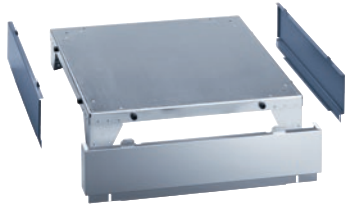

UG 6010

Socle fermé

pour un chargement et un déchargement ergonomiques du lave-linge.

- Vissable sur le lave-linge

Code EAN: 4002513716665 / Numéro de matériel: 06200340 /
Ancien Numéro de matériel: 59601001D

Famille produit	
Lave-linge	•
Famille produits/accessoires	
PW 6107	•
Catégorie de produit	
Base/socle	•
Propriétés du produit	
Raccordement électrique	OHNE
Matériau	Inox, Tôle d'acier galv., pulvérisée
Couleur	Façade inox, côtés octobleu
Dimensions et poids	
Cote extérieure, hauteur nette en mm	160
Cote extérieure, largeur nette en mm	790
Cote extérieure, profondeur nette en mm	810
Cote extérieure, hauteur brute en mm	200
Cote extérieure, largeur brute en mm	800
Cote extérieure, profondeur brute en mm	820
Poids net [kg]	17,60
Poids brut en kg	22,70