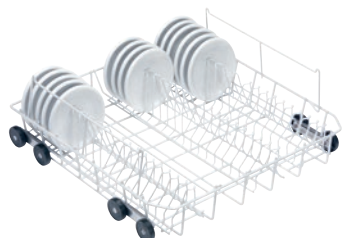

U 881

Panier inférieur

avec un complément à montage fixe pour les soucoupes.

- Pour 54 soucoupes
- Peut être combiné avec le complément E 809 pour 23 tasses
- Hauteur 9,5 (18,8 cm avec E 809), largeur 51,8, prof. 48,6 cm

Code EAN: 4002512273398 / Numéro de matériel: 04906620 / Ancien Numéro de matériel: 67188102D

Famille produit	
Lave-vaisselle à eau renouvelée	•
Accessoires	
PG 8041	•
PG 8043	•
PG 8045	•
PG 8055	•
PG 8055 U	•
PG 8056	•
PG 8056 U	•
PG 8057 TD	•
PG 8057 TD U	•
PG 8058	•
PG 8058 U	•
PG 8059	•
PG 8059 U	•
PG 8060	•
PG 8061	•
PG 8061 U	•
PG 8096	•
PG 8096 U	•
PG 8099	•
PG 8099 U	•
PFD 400	•
PFD 400 U	•
PFD 401	•
PFD 401 U	•
PFD 402	•
PFD 402 U	•
PFD 404	•
PFD 404 U	•
PFD 405	•
PFD 405 U	•
PFD 407	•
PFD 407 U	•
PFD 408 U	•
Catégorie de produit	
Panier à soucoupes	•
Panier inférieur	•
Propriétés du produit	
Matériau	Câble, rilsané
Couleur	Blanc
Capacité	
Sous-tasses [nombre]	54
Raccord. élect. standard	
Nombre de phases	0
Tension en V	0
Fréquence en Hz	0
Puissance totale de raccordement en kW	0,00
Protection par fusible en A	0

U 881

Panier inférieur

avec un complément à montage fixe pour les soucoupes.

Code EAN: 4002512273398 / Numéro de matériel: 04906620 /
Ancien Numéro de matériel: 67188102D

Dimensions et poids	
Cote extérieure, hauteur nette en mm	99
Cote extérieure, largeur nette en mm	529
Cote extérieure, profondeur nette en mm	515
Cote extérieure, hauteur brute en mm	210
Cote extérieure, largeur brute en mm	525
Cote extérieure, profondeur brute en mm	535
Poids net en kg	3,78
Poids brut en kg	4,60