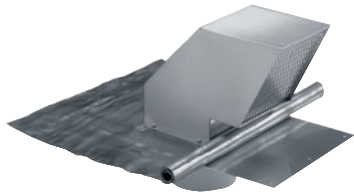

DDF 125  
Passage de toit  
für Entlüftung einsetzbar.

Code EAN: 4002512093200 / Numéro de matériel: 04623200 /  
Ancien Numéro de matériel: 28996072D

- Pour pentes de toit dès 22 ° et tous types de tuiles Ø 125/150 mm
- Robustesse – boîtier inox avec cadre couvreur
- Intelligent – Sortie air vers bas, y compris Clapet anti-retour
- Tuyau d'aspiration de 150 mm

DDF 125  
Passage de toit  
für Entlüftung einsetzbar.

DDF125/150