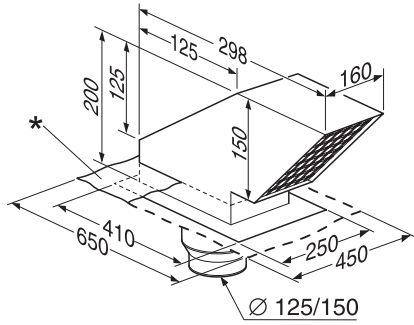

DDF 125
Passage de toit
für Entlüftung einsetzbar.

DDF125/150