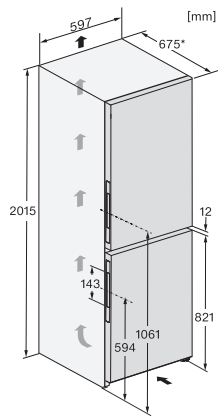

KFN 4898 A-20 D

Combină frigorifică de sine stătătoare pentru prospețime de durată și confort PerfectFresh Active și Freeze&Cool.

KFN4898AD bs, KFN4898CD bs, installation sketch