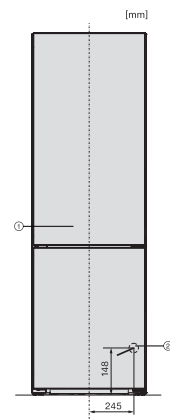

KFN4271CD, KFN4375DD, KFN4375DD C,
KFN4375CD, KFN4377DD, KFN4377CD, installation