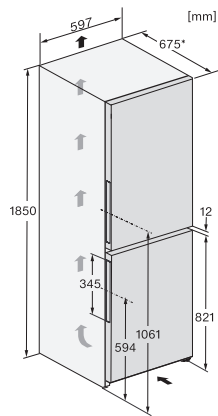

KFN 4375 BD

Combină frigorifică de sine stătătoare
cu DailyFresh, NoFrost și ComfortClean pentru maxim de confort.

KFN4375DD, KFN4375DD C, KFN4375CD,
KFN4377DD, KFN4377CD, installation sketch