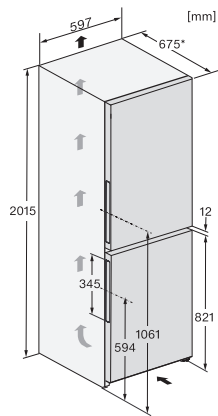

KFN 4395 BD

Combină frigorifică de sine stătătoare
cu DailyFresh, NoFrost și ComfortClean pentru maxim de confort.

KFN4291AD, KFN4395AD, KFN4395DD, KFN4395CD,
KFN4397CD, installation sketch