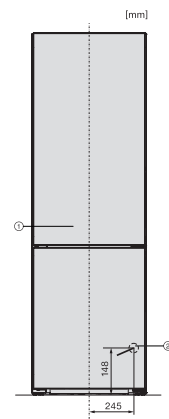

KFN4395DD, KFN4393CD, KFN4393FD, KFN4393DD,
KFN4795DD bb, KFN4795CD bb, KFN4898CD,
installation