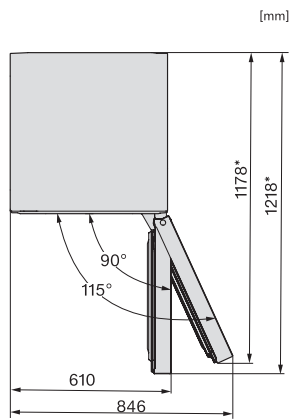

KFN4271CD, KFN4375DD, KFN4395DD, KFN4393FD,
KFN4393D, KFN4377DD, KS4383ED, K4373ED,
FN4312E, top view