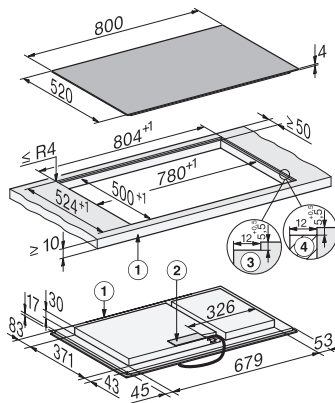

KM8585FL, KM8585FL MattFinish, KM8585-2FL,
KM8585-2FL MattFinish, flush (*Fußnote) (Installation
drawing)