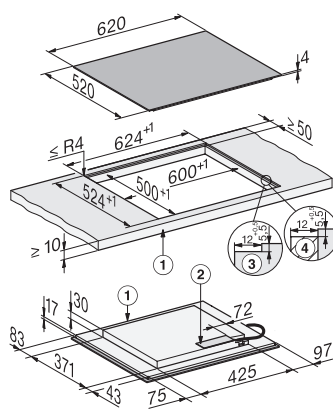

Cronometru	•
Oprire de siguranță	•
Încălzire automată	•
Păstrare cald	•
Opțiuni de setare individuală (de ex. alarme sonore)	•
Programe de asistență	•
Eficiență și durabilitate	
Putere nominală în stare oprit în W	0,3
Putere nominală în stare așteptare în W	0,8
Putere nominală în stare conectat în așteptare în W	2,0
Timp până la oprirea automată la modul oprit în minute	10
Timp până la comutarea automată la modul așteptare în minute	10
Timp până la comutarea automată la modul conectat în așteptare în minute	10
Curățare confortabilă	
Vitroceramică ușor de curățat	•
Siguranță	
Oprire de siguranță	•
Funcția de blocare	•
Blocare comenzi	•
Ventilator de răcire integrat	•
Protecție la supraîncălzire	•
Indicator de căldură reziduală	•
Date tehnice	
Dimensiuni (Î x L x A) în mm	51 x 620 x 520
Dimensiuni (L x A) în mm	620 x 51 x 520
Dimensiuni în mm (lățime)	620
Dimensiuni în mm (înălțime)	51
Dimensiuni în mm (adâncime)	520
Dimensiuni decupaj nișă în mm (L x A) pentru instalare pe suprafață	600 mm x 500 mm
Dimensiuni interioare nișă în mm (L x A) pentru instalare la nivel cu blatul de lucru	600/624 x 500/524
Înălțime carcasă, inclusiv caseta de conectare în mm	51
Dimensiuni decupaj nișă în mm (lățime) pentru instalare pe suprafață	600 mm
Dimensiuni decupaj nișă în mm (adâncime) pentru instalare pe suprafață	500 mm
Dimensiuni interne nișă în mm (lățime) cu instalare la nivel	600
Dimensiuni interne nișă în mm (adâncime) cu instalare la nivel	500
Greutate în kg	10
Dimensiuni externe nișă în mm (lățime) cu instalare la nivel	624
Dimensiuni externe nișă în mm (adâncime) cu instalare la nivel	524
Putere electrică totală în kW	7,36
Lungime cablu de alimentare în m	1,6
Tensiune în V	230
Frecvență în Hz	50-60

Cablu de alimentare

Da

KM 8565 FL MattFinish
 Plită cu inducție autonomă
 620 mm | Zone de gătit PowerFlex | M Sense ready | MattFinish

KM8565FL, KM8565FL MattFinish, surface-mounted (*Fußnote) Installation drawing