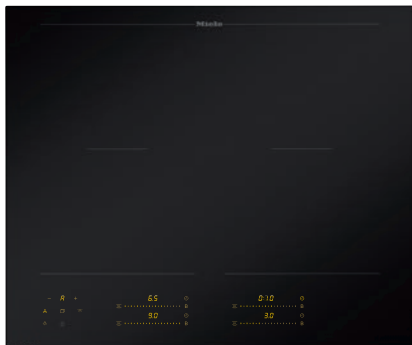

KM 8565 FL MattFinish
Plită cu inducție autonomă
620 mm | Zone de gătit PowerFlex | M Sense ready | MattFinish

- Suprafață mată rezistentă pentru un design sofisticat al bucătăriei – MattFinish
- Zone de gătit 4, incl. 2 zone de gătit PowerFlex puternice
- Setări precise cu 4 glisoare MultiSlide, inclusiv conectare inteligentă în rețea
- Pregătit pentru asistență la gătit și prăjit cu vasele M Sense – MSense pregătit
- O lățime de 620 mm pentru instalare la suprafață sau la nivel
- Cel mai scurt timp de încălzire datorită nivelului Booster

EAN: 4002516951728 / Numărul materialului: 12911530 /
Vechi Numărul materialului: 26185652D

Informații generale	
Identificator de model	KM 8565 FL MattFinish
Număr material producător	12911530
Număr EAN	4002516951728
Clasă de marketing	Gold
Tip de încălzire	
Tip de încălzire	Inducție
Tip construcție	
Independent de aparatul de gătit	•
Design	
Suprafață vitroceramică elegantă	•
Culoare suprafață ceramică	Negru mat
Suprafață rezistentă la zgârieturi	MattFinish
Integrat la nivelul blatului	•
Instalare cu montare la suprafață	•
Detalii zonă de gătit	
Număr de zone de gătit	4
Număr de zone de gătit	2
Număr maxim de vase	4
Zone de gătit PowerFlex	
Nr.	4
Tip	Arzător PowerFlex
Dimensiune în mm	Ø 120 – 230
Valoare nominală max. în W	2100
Putere nominală amplificare max. în W	3650
zona 1 de gătit/suprafață de gătit	
Poziție	Stânga
Tip	Punte PowerFlex
Dimensiune în mm	230x390
Valoare nominală max. în W	4200
Putere nominală amplificare max. în W	7360
al 2-lea arzător/supr. gătit	
Poziție	dreapta
Tip	Punte PowerFlex
Dimensiune în mm	230x390
Valoare nominală max. în W	4200
Putere nominală amplificare max. în W	7360
Confortul utilizatorului	
Conectarea în rețea cu Miele@home	•
Con@ctivity	•
Recunoașterea formei și dimensiunii vaselor	•
M Sens este gata	•
Operare prin comenzi cu senzori	MultiSlide
Culoare afișaj	Galben
Detectare inteligentă a vasului de gătit	•
Funcție Stop&Go	•
Protecție ștergere	•
Funcția de reapelare	•