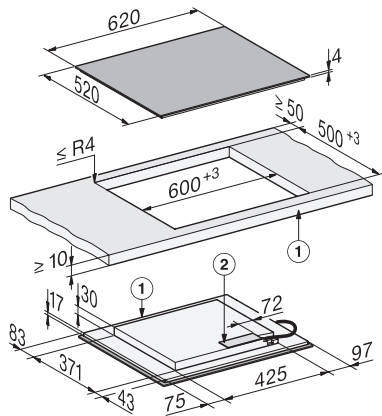

Cronometru	•
Oprire de siguranță	•
Încălzire automată	•
Păstrare cald	•
Opțiuni de setare individuală (de ex. alarme sonore)	•
Programe de asistență	•
Eficiență și durabilitate	
Putere nominală în stare oprit în W	0,3
Putere nominală în stare așteptare în W	0,8
Putere nominală în stare conectat în așteptare în W	2,0
Timp până la oprirea automată la modul oprit în minute	10
Timp până la comutarea automată la modul așteptare în minute	10
Timp până la comutarea automată la modul conectat în așteptare în minute	10
Curățare confortabilă	
Vitroceramică ușor de curățat	•
Siguranță	
Oprire de siguranță	•
Funcția de blocare	•
Blocare comenzi	•
Ventilator de răcire integrat	•
Protecție la supraîncălzire	•
Indicator de căldură reziduală	•
Date tehnice	
Dimensiuni (Î x L x A) în mm	51 x 620 x 520
Dimensiuni (L x A) în mm	620 x 51 x 520
Dimensiuni în mm (lățime)	620
Dimensiuni în mm (înălțime)	51
Dimensiuni în mm (adâncime)	520
Dimensiuni decupaj nișă în mm (L x A) pentru instalare pe suprafață	600 mm x 500 mm
Dimensiuni interioare nișă în mm (L x A) pentru instalare la nivel cu blatul de lucru	600/624 x 500/524
Înălțime carcasă, inclusiv caseta de conectare în mm	51
Dimensiuni decupaj nișă în mm (lățime) pentru instalare pe suprafață	600 mm
Dimensiuni decupaj nișă în mm (adâncime) pentru instalare pe suprafață	500 mm
Dimensiuni interne nișă în mm (lățime) cu instalare la nivel	600
Dimensiuni interne nișă în mm (adâncime) cu instalare la nivel	500
Greutate în kg	10
Dimensiuni externe nișă în mm (lățime) cu instalare la nivel	624
Dimensiuni externe nișă în mm (adâncime) cu instalare la nivel	524
Putere electrică totală în kW	7,36
Lungime cablu de alimentare în m	1,6
Tensiune în V	230
Frecvență în Hz	50-60

Cablu de alimentare

Da

KM 8565 FL MattFinish
 Plită cu inducție autonomă
 620 mm | Zone de gătit PowerFlex | M Sense ready | MattFinish

KM8565FL, KM8565FL MattFinish, surface-mounted (*Fußnote) Installation drawing