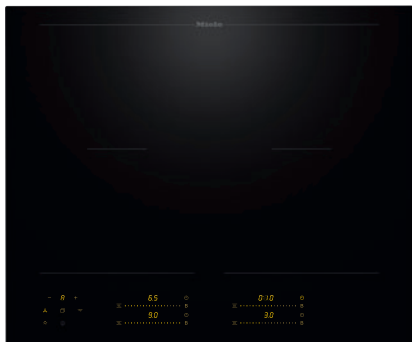

KM 8565 FL

Plită cu inducție autonomă

620 mm | Zone de gătit PowerFlex | M Sense ready

EAN: 4002516951292 / Numărul materialului: 12911440 /
Vechi Numărul materialului: 26185651D

Oprire de siguranță	•
Încălzire automată	•
Păstrare cald	•
Opțiuni de setare individuală (de ex. alarme sonore)	•
Programe de asistență	•
Eficiență și durabilitate	
Putere nominală în stare oprit în W	0,3
Putere nominală în stare așteptare în W	0,8
Putere nominală în stare conectat în așteptare în W	2,0
Timp până la oprirea automată la modul oprit în minute	10
Timp până la comutarea automată la modul așteptare în minute	10
Timp până la comutarea automată la modul conectat în așteptare în minute	10
Curățare confortabilă	
Vitroceramică ușor de curățat	•
Siguranță	
Oprire de siguranță	•
Funcția de blocare	•
Blocare comenzi	•
Ventilator de răcire integrat	•
Protecție la supraîncălzire	•
Indicator de căldură reziduală	•
Date tehnice	
Dimensiuni (Î x L x A) în mm	51 x 620 x 520
Dimensiuni (L x A) în mm	620 x 51 x 520
Dimensiuni în mm (lățime)	620
Dimensiuni în mm (înălțime)	51
Dimensiuni în mm (adâncime)	520
Dimensiuni decupaj nișă în mm (L x A) pentru instalare pe suprafață	600 mm x 500 mm
Dimensiuni interioare nișă în mm (L x A) pentru instalare la nivel cu blatul de lucru	600/624 x 500/524
Înălțime carcasă, inclusiv caseta de conectare în mm	51
Dimensiuni decupaj nișă în mm (lățime) pentru instalare pe suprafață	600 mm
Dimensiuni decupaj nișă în mm (adâncime) pentru instalare pe suprafață	500 mm
Dimensiuni interne nișă în mm (lățime) cu instalare la nivel	600
Dimensiuni interne nișă în mm (adâncime) cu instalare la nivel	500
Greutate în kg	10
Dimensiuni externe nișă în mm (lățime) cu instalare la nivel	624
Dimensiuni externe nișă în mm (adâncime) cu instalare la nivel	524
Putere electrică totală în kW	7,36
Lungime cablu de alimentare în m	1,6
Tensiune în V	230
Frecvență în Hz	50-60