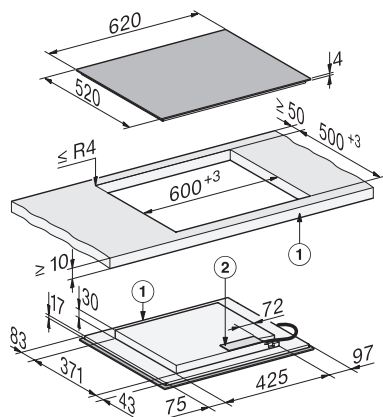

KM 8565 FL

Plită cu inducție autonomă

620 mm | Zone de gătit PowerFlex | M Sense ready

KM8565FL, KM8565FL MattFinish, surface-mounted (*Fußnote) Installation drawing