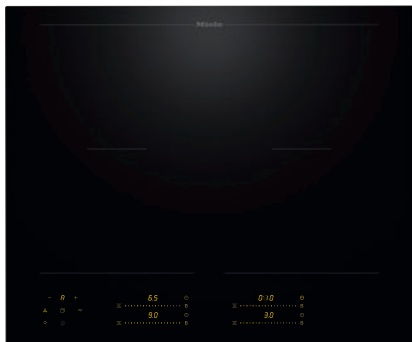

KM 8565 FL

Plită cu inducție autonomă

620 mm | Zone de gătit PowerFlex | M Sense ready

EAN: 4002516951292 / Numărul materialului: 12911440 /
Vechi Numărul materialului: 26185651D

Accesorii furnizate

Cablu de alimentare

Da