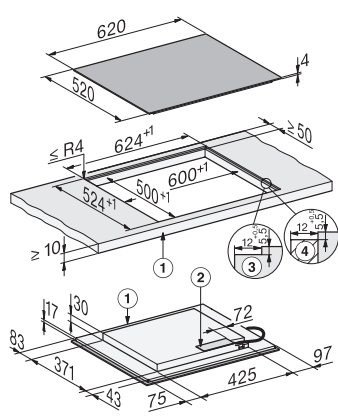

KM8565FL, KM8565FL MattFinish, flush (*Fußnote) (Installation drawing)