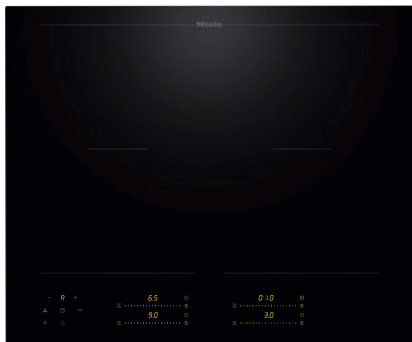

KM 8565 FL

Plită cu inducție autonomă

620 mm | Zone de gătit PowerFlex | M Sense ready

- Zone de gătit 4, incl. 2 zone de gătit PowerFlex puternice
- Setări precise cu 4 glisoare MultiSlide, inclusiv conectare inteligentă în rețea
- Pregătit pentru asistență la gătit și prăjit cu vasele M Sense – MSense pregătit
- Cel mai scurt timp de încălzire datorită nivelului Booster
- O lățime de 620 mm pentru instalare la suprafață sau la nivel

EAN: 4002516951292 / Numărul materialului: 12911440 /
Vechi Numărul materialului: 26185651D

Informații generale	
Identificator de model	KM 8565 FL
Număr material producător	12911440
Număr EAN	4002516951292
Clasă de marketing	Gold
Tip de încălzire	
Tip de încălzire	Inducție
Tip construcție	
Independent de aparatul de gătit	•
Design	
Suprafață vitroceramică elegantă	•
Culoare suprafață ceramică	Negru
Integrat la nivelul blatului	•
Instalare cu montare la suprafață	•
Detalii zonă de gătit	
Număr de zone de gătit	4
Număr de zone de gătit	2
Număr maxim de vase	4
Zone de gătit PowerFlex	
Nr.	4
Tip	Arzător PowerFlex
Dimensiune în mm	Ø 120 – 230
Valoare nominală max. în W	2100
Putere nominală amplificare max. în W	3650
zona 1 de gătit/suprafață de gătit	
Poziție	Stânga
Tip	Punte PowerFlex
Dimensiune în mm	230x390
Valoare nominală max. în W	4200
Putere nominală amplificare max. în W	7360
al 2-lea arzător/supr. gătit	
Poziție	dreapta
Tip	Punte PowerFlex
Dimensiune în mm	230x390
Valoare nominală max. în W	4200
Putere nominală amplificare max. în W	7360
Confortul utilizatorului	
Conectarea în rețea cu Miele@home	•
Con@ctivity	•
Recunoașterea formei și dimensiunii vaselor	•
M Sens este gata	•
Operare prin comenzi cu senzori	MultiSlide
Culoare afișaj	Galben
Detectare inteligentă a vasului de gătit	•
Funcție Stop&Go	•
Protecție ștergere	•
Funcția de reapelare	•
Cronometru	•