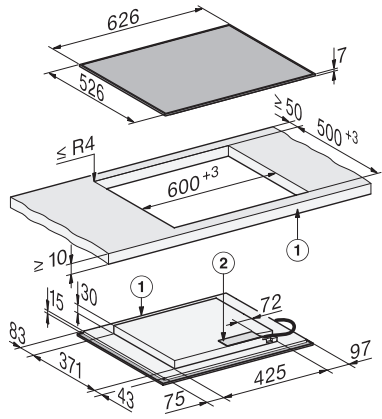

KM 8565 FR

Plită cu inducție autonomă

626 mm | Zone de gătit PowerFlex | M Sense ready

EAN: 4002516951704 / Numărul materialului: 12911430 /

Vechi Numărul materialului: 26185650D

Oprire de siguranță	•
Încălzire automată	•
Păstrare cald	•
Opțiuni de setare individuală (de ex. alarme sonore)	•
Programe de asistență	•
Eficiență și durabilitate	
Putere nominală în stare oprit în W	0,3
Putere nominală în stare așteptare în W	0,8
Putere nominală în stare conectat în așteptare în W	2,0
Timp până la oprirea automată la modul oprit în minute	10
Timp până la comutarea automată la modul așteptare în minute	10
Timp până la comutarea automată la modul conectat în așteptare în minute	10
Curățare confortabilă	
Vitroceramică ușor de curățat	•
Siguranță	
Oprire de siguranță	•
Funcția de blocare	•
Blocare comenzi	•
Ventilator de răcire integrat	•
Protecție la supraîncălzire	•
Indicator de căldură reziduală	•
Date tehnice	
Dimensiuni (Î x L x A) în mm	52 x 626 x 526
Dimensiuni (L x A) în mm	626 x 52 x 526
Dimensiuni în mm (lățime)	626
Dimensiuni în mm (înălțime)	52
Dimensiuni în mm (adâncime)	526
Dimensiuni decupaj nișă în mm (L x A) pentru instalare pe suprafață	600 mm x 500 mm
Înălțime carcasă, inclusiv caseta de conectare în mm	45
Dimensiuni decupaj nișă în mm (lățime) pentru instalare pe suprafață	600 mm
Dimensiuni decupaj nișă în mm (adâncime) pentru instalare pe suprafață	500 mm
Greutate în kg	11
Putere electrică totală în kW	7,36
Lungime cablu de alimentare în m	1,6
Tensiune în V	230
Frecvență în Hz	50-60
Accesorii furnizate	
Cablu de alimentare	Da

KM 8565 FR

Plită cu inducție autonomă

626 mm | Zone de gătit PowerFlex | M Sense ready

KM8565FR surface-mounted (*Fußnote) Installation drawing