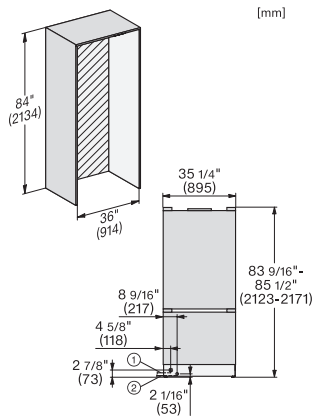

KFMC 3844 R Combină frigorifică MasterCool

KFMC3642R, KFMC3842L, KFMC3844R,
KFMC3844L, MasterCool III, installation, panel ready