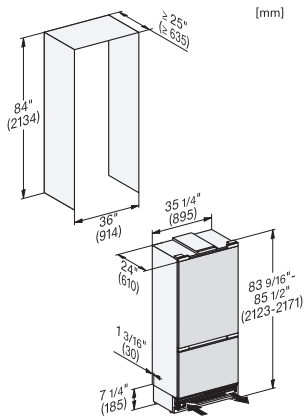

KFMC3642R, KFMC3842L, KFMC3844R,
KFMC3844L, MasterCool III, integration, panel ready