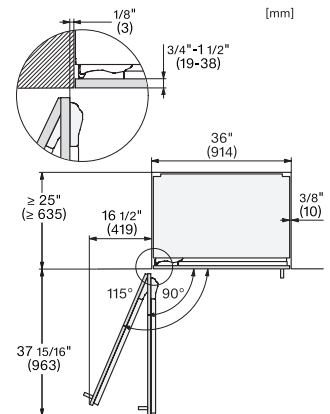

KFMC3642R, KFMC3642L, KFMC3844R,
KFMC3844L, MasterCool III, panel ready, top view