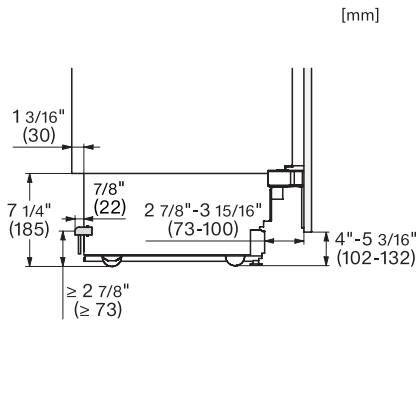

KFMC3632R+L, KFMC3642R+L, KFMC3836R+L,
KFMC3834R+L, KFMC3858FD, MasterCool III, Side-
view bottom, installation