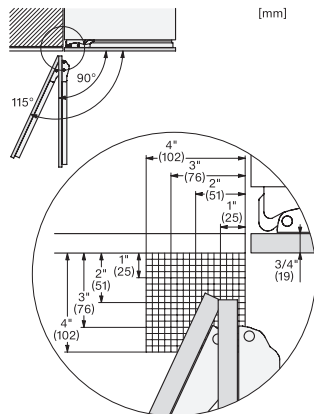

KFMC3632R+L, KFMC3642R+L, KFMC3836R+L,
KFMC3834R+L, KFMC3858FD, MasterCool III, hinge
clearance, installation