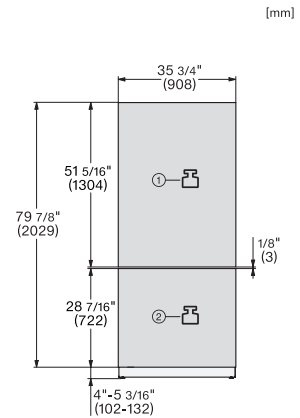

KFMC3642R, KFMC3842L, KFMC3844R,
KFMC3844L, MasterCool III, front view