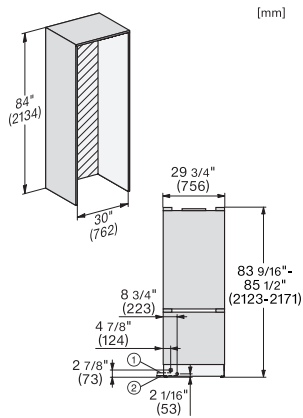

KFMC 3834 R Combină frigorifică MasterCool

KFMC3632R+L, KFMC3836R+L, KFMC3834R+L, MasterCool III, installation, panel ready