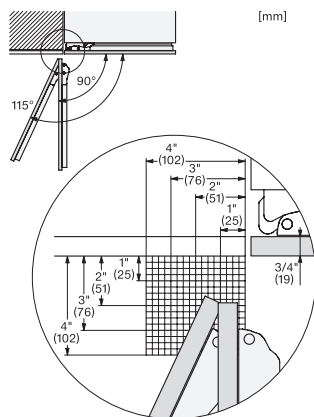

KFMC3632R+L, KFMC3642R+L, KFMC3836R+L, KFMC3834R+L, KFMC3858FD, MasterCool III, hinge clearance, installation