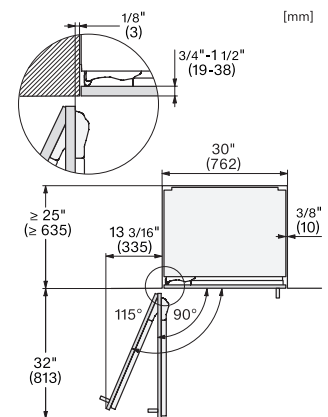

KFMC3632R+L, KFMC3642R+L, KFMC3836R+L, KFMC3834R+L, KFMC3858FD, MasterCool III, Side-view bottom, installation

KFMC3632R+L, KFMC3836R+L, KFMC3834R+L, MasterCool III, panel ready, top view