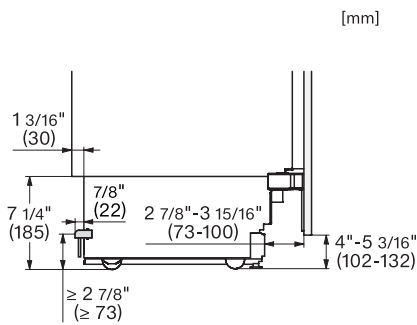

KFMC 3834 R Combină frigorifică MasterCool