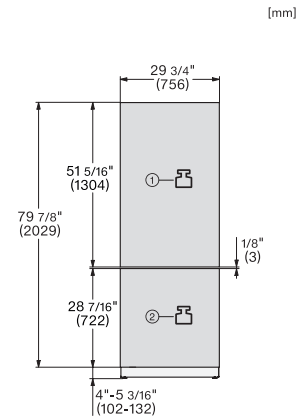

KFMC3632R+L, KFMC3836R+L, KFMC3834R+L, MasterCool III, front view, installation