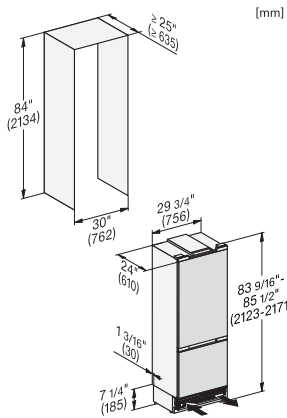

KFMC3632R+L, KFMC3836R+L, KFMC3834R+L, MasterCool III, integration, panel ready