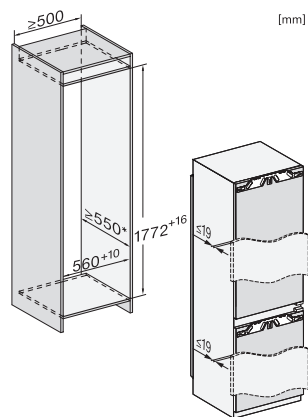

KFN7734C, KFN7734F, KFN7734D, KFN7764D,
KFN7785D, KFN7744E, KFN7774B, built-in