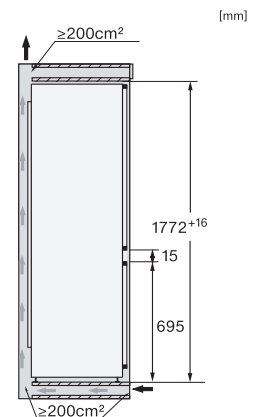

KFNS7734D, KFN7734C, KFN7734F, KFN7734D,
KFN7764D, KFN7785D, KFN7744E, KFN7774B, side
view