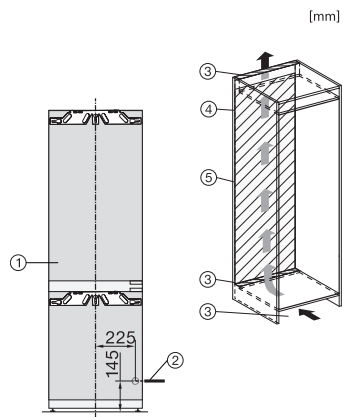

KFN 7774 B

Combină frigorifică încorporabilă, înălțime nișă 178 cm
cu PerfectFresh Active, DynaCool și NoFrost pentru depozitare optimă.

KFN7734C, KFN7734F, KFN7734D, KFN7764D,
KFN7785D, KFN7744E, KFN7774B, installation