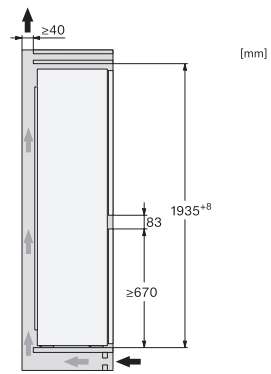

KFN 7913 E

Combină frigorifică XXL încorporabilă, înălțime nișă 194 cm

-

EAN: 4002516880776 / Numărul materialului: 12790390 /  
Vechi Numărul materialului: 38791300EU1

Lățime aparat electrocasnic în mm	691
Înălțime aparat electrocasnic în mm	1935
Adâncime aparat electrocasnic în mm	548
Greutate în kg	68,0
Tehnologie de balama a ușii	Conexiune ușă glisantă
Clasa climatică	SN-ST
Compartiment frigider în l	285
Compartiment congelator 4* în l	98
Capacitate utilă totală în l	383
Timp de păstrare în caz de defectiune în ore	12
Capacitate congelator în kg/24 ore	9,50
Clasa de emisii de zgomot acustic în aer (A-D)	B
Emisii sonore în dB(A) re 1 pW	34
Consum de curent (mA)	1000
Tensiune în V	220-240
Tensiune nominală siguranță în A	10
Număr de faze	1
Frecvență în Hz	50
Lungime cablu de alimentare în m	2,3
Înlocuirea lămpilor	Servicii pentru Clienți
<b>Accesorii furnizate</b>	
Tavă de ouă	•
Tavă pentru cuburi de gheață	•

KFN 7913 E

Combină frigorifică XXL încorporabilă, înălțime nișă 194 cm

-

KFN7913E, XXL built-in, installation

KFN7913E, XXL built-in, side view

KFN7913E, XXL built-in