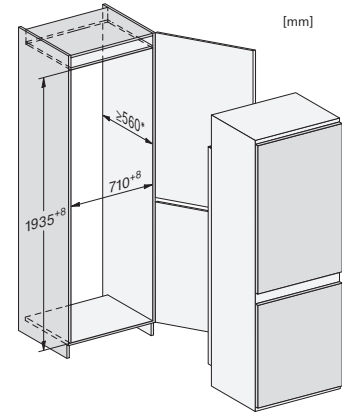

KFN 7913 E

Combină frigorifică XXL încorporabilă, înălțime nișă 194 cm

-

EAN: 4002516880776 / Numărul materialului: 12790390 /  
Vechi Numărul materialului: 38791300EU1

Lățime aparat electrocasnic în mm	691
Înălțime aparat electrocasnic în mm	1935
Adâncime aparat electrocasnic în mm	548
Greutate în kg	68,0
Tehnologie de balama a ușii	Conexiune ușă glisantă
Clasa climatică	SN-ST
Compartiment frigider în l	285
Compartiment congelator 4* în l	98
Capacitate utilă totală în l	383
Timp de păstrare în caz de defectiune în ore	12
Capacitate congelator în kg/24 ore	9,50
Clasa de emisii de zgomot acustic în aer (A-D)	B
Emisii sonore în dB(A) re 1 pW	34
Consum de curent (mA)	1000
Tensiune în V	220-240
Tensiune nominală siguranță în A	10
Număr de faze	1
Frecvență în Hz	50
Lungime cablu de alimentare în m	2,3
Înlocuirea lămpilor	Servicii pentru Clienți
<b>Accesorii furnizate</b>	
Tavă de ouă	•
Tavă pentru cuburi de gheață	•

KFN 7913 E

Combină frigorifică XXL încorporabilă, înălțime nișă 194 cm

-

KFN7913E, XXL built-in, installation

KFN7913E, XXL built-in, side view

KFN7913E, XXL built-in