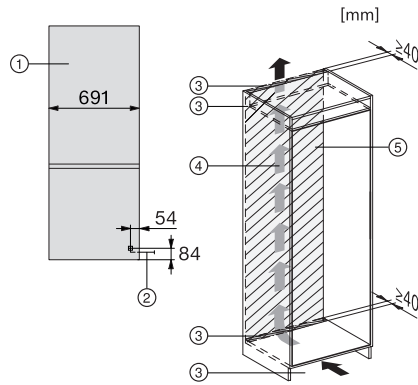

KFN 7913 E

Combină frigorifică XXL încorporabilă, înălțime nișă 194 cm

-

EAN: 4002516880776 / Numărul materialului: 12790390 /  
Vechi Numărul materialului: 38791300EU1

Lățime aparat electrocasnic în mm	691
Înălțime aparat electrocasnic în mm	1935
Adâncime aparat electrocasnic în mm	548
Greutate în kg	68,0
Tehnologie de balama a ușii	Conexiune ușă glisantă
Clasa climatică	SN-ST
Compartiment frigider în l	285
Compartiment congelator 4* în l	98
Capacitate utilă totală în l	383
Timp de păstrare în caz de defectiune în ore	12
Capacitate congelator în kg/24 ore	9,50
Clasa de emisii de zgomot acustic în aer (A-D)	B
Emisii sonore în dB(A) re 1 pW	34
Consum de curent (mA)	1000
Tensiune în V	220-240
Tensiune nominală siguranță în A	10
Număr de faze	1
Frecvență în Hz	50
Lungime cablu de alimentare în m	2,3
Înlocuirea lămpilor	Servicii pentru Clienți
<b>Accesorii furnizate</b>	
Tavă de ouă	•
Tavă pentru cuburi de gheață	•

KFN 7913 E

Combină frigorifică XXL încorporabilă, înălțime nișă 194 cm

-

KFN7913E, XXL built-in, installation

KFN7913E, XXL built-in, side view

KFN7913E, XXL built-in