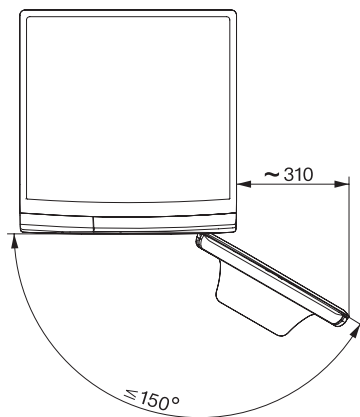

Adâncimea aparatului electrocasnic în mm cu ușa deschisă	1077
Greutate în kg	80
Putere electrică totală în kW	2,10-2,40
Tensiune în V	220-240
Tensiune nominală siguranță în A	10
Frecvență în Hz	50
Lungime cablu de alimentare în m	2

WSD383 WCS PWash&Steam&9kg

Mașină de spălat cu încărcare frontală W1:

A -20 %* | 9 kg | 1400 rpm | SteamCare | QuickPowerWash | Miele@home

W1 drawing, fascia 5 degree, measures in mm

W1 drawing, fascia 5 degree, measures in mm

W1 drawing, fascia 5 degree, measures in mm

W1 drawing, fascia 5 degree, measures in mm