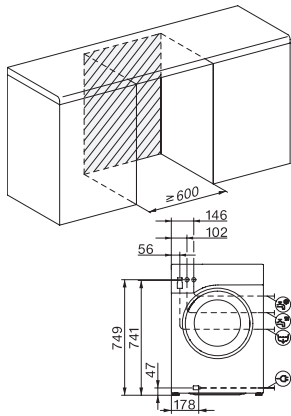

WSD383 WCS PWash&Steam&9kg

Mașină de spălat cu încărcare frontală W1:

A -20 %* | 9 kg | 1400 rpm | SteamCare | QuickPowerWash | Miele@home

W1 drawing, fascia 5 degree, measures in mm