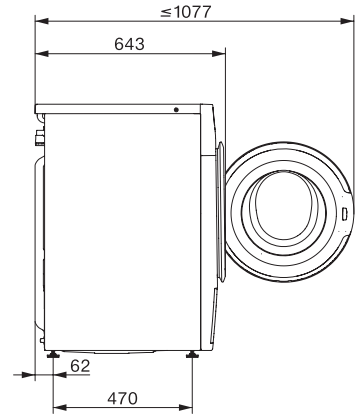

Adâncimea aparatului electrocasnic în mm cu ușa deschisă	1077
Greutate în kg	80
Putere electrică totală în kW	2,10-2,40
Tensiune în V	220-240
Tensiune nominală siguranță în A	10
Frecvență în Hz	50
Lungime cablu de alimentare în m	2

WSD383 WCS PWash&Steam&9kg

Mașină de spălat cu încărcare frontală W1:

A -20 %* | 9 kg | 1400 rpm | SteamCare | QuickPowerWash | Miele@home

W1 drawing, fascia 5 degree, measures in mm

W1 drawing, fascia 5 degree, measures in mm

W1 drawing, fascia 5 degree, measures in mm

W1 drawing, fascia 5 degree, measures in mm