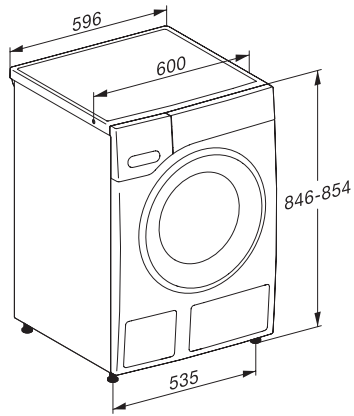

Adâncimea aparatului electrocasnic în mm cu ușa deschisă	1077
Greutate în kg	80
Putere electrică totală în kW	2,10-2,40
Tensiune în V	220-240
Tensiune nominală siguranță în A	10
Frecvență în Hz	50
Lungime cablu de alimentare în m	2

WSD383 WCS PWash&Steam&9kg

Mașină de spălat cu încărcare frontală W1:

A -20 %* | 9 kg | 1400 rpm | SteamCare | QuickPowerWash | Miele@home

W1 drawing, fascia 5 degree, measures in mm

W1 drawing, fascia 5 degree, measures in mm