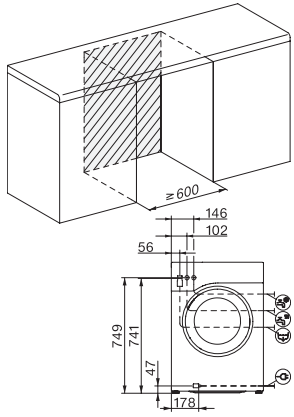

EAN: 4002516868071 / Numărul materialului: 12729490 /

Vechi Numărul materialului: 11WA1201EU1

Putere electrică totală în kW	2,10-2,40
-------------------------------	-----------

Tensiune în V	220-240
---------------	---------

Mașină de spălat cu încărcare frontală W1:

A -10 %* | 8 kg | 1400 rpm | CapDosing | tambur cu structură de fagure | AddLoad

W1 drawing, fascia 5 degree, measures in mm

W1 drawing, fascia 5 degree, measures in mm

W1 drawing, fascia 5 degree, measures in mm

W1 drawing, fascia 5 degree, measures in mm