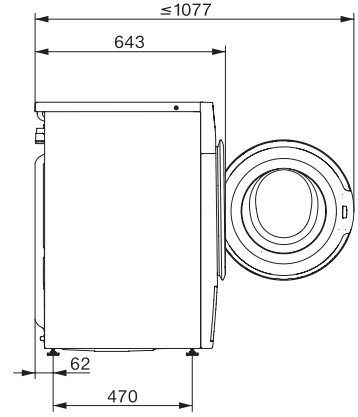

EAN: 4002516868071 / Numărul materialului: 12729490 /

Vechi Numărul materialului: 11WA1201EU1

Putere electrică totală în kW	2,10-2,40
-------------------------------	-----------

Tensiune în V	220-240
---------------	---------

Mașină de spălat cu încărcare frontală W1:

A -10 %* | 8 kg | 1400 rpm | CapDosing | tambur cu structură de fagure | AddLoad

W1 drawing, fascia 5 degree, measures in mm

W1 drawing, fascia 5 degree, measures in mm

W1 drawing, fascia 5 degree, measures in mm

W1 drawing, fascia 5 degree, measures in mm