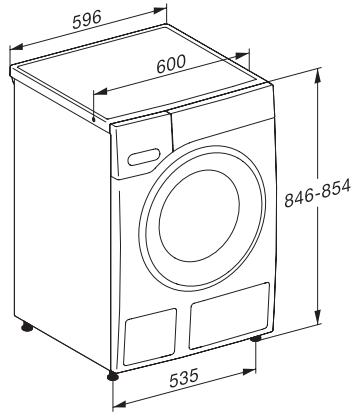

Mașină de spălat cu încărcare frontală W1:

A -10 %* | 8 kg | 1400 rpm | CapDosing | tambur cu structură de fagure | AddLoad

W1 drawing, fascia 5 degree, measures in mm

W1 drawing, fascia 5 degree, measures in mm