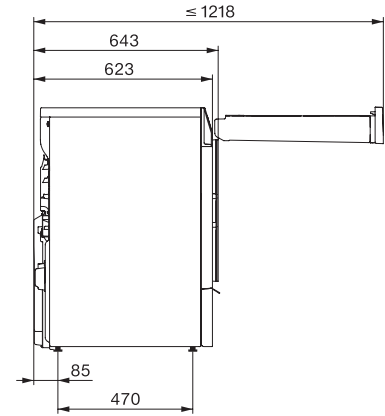

Date tehnice	
Dimensiuni în mm (lățime)	596
Dimensiuni în mm (înălțime)	850
Dimensiuni în mm (adâncime)	643
Adâncimea aparatului electrocasnic în mm cu ușa deschisă	1110
Greutate în kg	55
Putere electrică totală în kW	1,45
Tensiune în V	220-240
Tensiune nominală siguranță în A	10
Frecvență în Hz	50
Lungime cablu de alimentare în m	2,0
Etanșat ermetic	•
Tip de agent de răcire	R290
Cantitate agent frigorific în kg	0,14
Potențial de încălzire globală a agentului de răcire în CO ₂ e	3
Potențial de încălzire globală al aparatului în CO ₂ e	0,44
Înlocuirea lămpilor	Servicii pentru Clienți
Accesorii furnizate	
Flacon de parfum	•
Voucher pentru al doilea flacon cu parfum	•

TQ 1000 WP Nova Edition
Uscător cu pompă de căldură T2
9 kg | M Touch Pro | QuickPowerDry | SteamCare | WoolDry

T2 drawing, fascia 17 degree, measures in mm

T2 drawing, fascia 17 degree, measures in mm

T2 drawing, fascia 17 degree, with QuickPowerDry, measures in mm

T2 drawing, fascia 17 degree, with QuickPowerDry, measures in mm