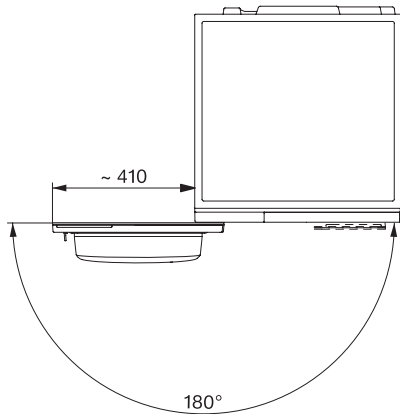

Date tehnice	
Dimensiuni în mm (lățime)	596
Dimensiuni în mm (înălțime)	850
Dimensiuni în mm (adâncime)	643
Adâncimea aparatului electrocasnic în mm cu ușa deschisă	1110
Greutate în kg	55
Putere electrică totală în kW	1,45
Tensiune în V	220-240
Tensiune nominală siguranță în A	10
Frecvență în Hz	50
Lungime cablu de alimentare în m	2,0
Etanșat ermetic	•
Tip de agent de răcire	R290
Cantitate agent frigorific în kg	0,14
Potențial de încălzire globală a agentului de răcire în CO ₂ e	3
Potențial de încălzire globală al aparatului în CO ₂ e	0,44
Înlocuirea lămpilor	Servicii pentru Clienți
Accesorii furnizate	
Flacon de parfum	•
Voucher pentru al doilea flacon cu parfum	•

TQ 1000 WP Nova Edition
Uscător cu pompă de căldură T2
9 kg | M Touch Pro | QuickPowerDry | SteamCare | WoolDry

T2 drawing, fascia 17 degree, measures in mm

T2 drawing, fascia 17 degree, measures in mm

T2 drawing, fascia 17 degree, with QuickPowerDry, measures in mm

T2 drawing, fascia 17 degree, with QuickPowerDry, measures in mm