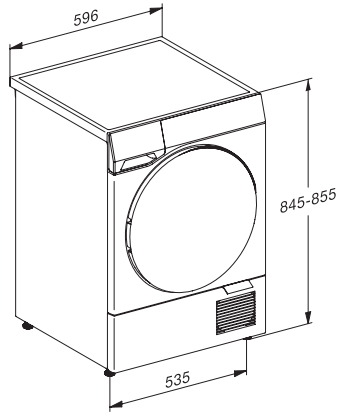

Date tehnice	
Dimensiuni în mm (lățime)	596
Dimensiuni în mm (înălțime)	850
Dimensiuni în mm (adâncime)	643
Adâncimea aparatului electrocasnic în mm cu ușa deschisă	1110
Greutate în kg	55
Putere electrică totală în kW	1,45
Tensiune în V	220-240
Tensiune nominală siguranță în A	10
Frecvență în Hz	50
Lungime cablu de alimentare în m	2,0
Etanșat ermetic	•
Tip de agent de răcire	R290
Cantitate agent frigorific în kg	0,14
Potențial de încălzire globală a agentului de răcire în CO ₂ e	3
Potențial de încălzire globală al aparatului în CO ₂ e	0,44
Înlocuirea lămpilor	Servicii pentru Clienți
Accesorii furnizate	
Flacon de parfum	•
Voucher pentru al doilea flacon cu parfum	•

TQ 1000 WP Nova Edition
Uscător cu pompă de căldură T2
9 kg | M Touch Pro | QuickPowerDry | SteamCare | WoolDry

T2 drawing, fascia 17 degree, measures in mm

T2 drawing, fascia 17 degree, measures in mm

T2 drawing, fascia 17 degree, with QuickPowerDry, measures in mm