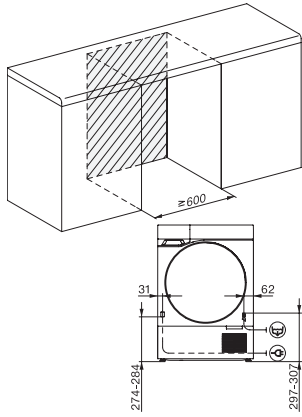

Date tehnice	
Dimensiuni în mm (lățime)	596
Dimensiuni în mm (înălțime)	850
Dimensiuni în mm (adâncime)	643
Adâncimea aparatului electrocasnic în mm cu ușa deschisă	1110
Greutate în kg	55
Putere electrică totală în kW	1,45
Tensiune în V	220-240
Tensiune nominală siguranță în A	10
Frecvență în Hz	50
Lungime cablu de alimentare în m	2,0
Etanșat ermetic	•
Tip de agent de răcire	R290
Cantitate agent frigorific în kg	0,14
Potențial de încălzire globală a agentului de răcire în CO ₂ e	3
Potențial de încălzire globală al aparatului în CO ₂ e	0,44
Înlocuirea lămpilor	Servicii pentru Clienți
Accesorii furnizate	
Flacon de parfum	•
Voucher pentru al doilea flacon cu parfum	•

TQ 1000 WP Nova Edition
Uscător cu pompă de căldură T2
9 kg | M Touch Pro | QuickPowerDry | SteamCare | WoolDry

T2 drawing, fascia 17 degree, measures in mm

T2 drawing, fascia 17 degree, measures in mm

T2 drawing, fascia 17 degree, with QuickPowerDry, measures in mm

T2 drawing, fascia 17 degree, with QuickPowerDry, measures in mm