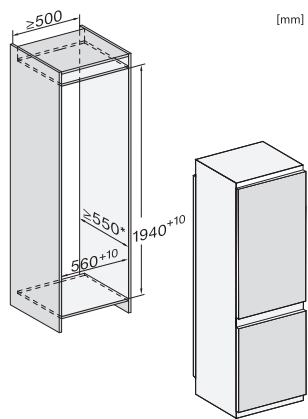

KFN 7833 D

Combină frigorifică integrată

cu DailyFresh și NoFrost în înălțime de 194 cm pt. mult spațiu de depozitare.

EAN: 4002516840602 / Numărul materialului: 12665220 /
Vechi Numărul materialului: 38783300EU1

Frecvență în Hz	50-60
Lungime cablu de alimentare în m	2,2
Înlocuirea lămpilor	Servicii pentru Clienți
Accesorii furnizate	
Tavă de ouă	•
Tavă pentru cuburi de gheață	•

KFN 7833 D

Combină frigorifică integrată
cu DailyFresh și NoFrost în înălțime de 194 cm pt. mult spațiu de depozitare.