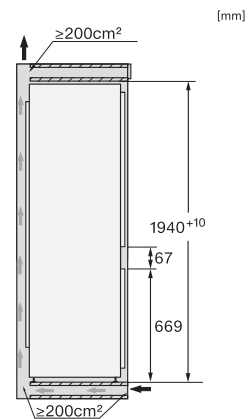

KFN7833D, side view (drawings)