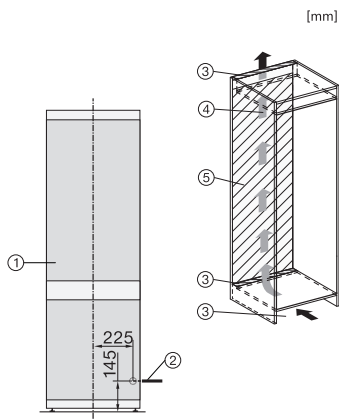

KFN7833D, installation (footnote*) (drawings)