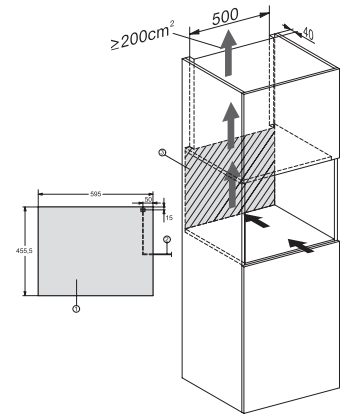

Frecvență în Hz	50
Lungime cablu de alimentare în m	2,2

KWT 7112 iG

Unitate de păstrare a vinurilor încastrată
cu FlexiFrame Plus și Push2open, pentru cunoscătorii de vinuri.

KWT7112 iG, *Footnote (Sketch)

KWT7112 iG (Sketch)

KWT7112 iG, *Footnote (Sketch)

KWT7112iG, KWT6112iG, Interior dimensions (Installation drawings)