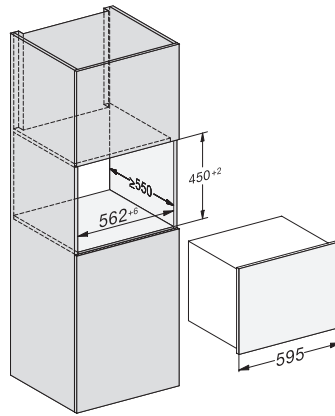

KWT 7112 iG

Unitate de păstrare a vinurilor încastrată
cu FlexiFrame Plus și Push2open, pentru cunoscătorii de vinuri.

EAN: 4002516813392 / Numărul materialului: 12615940 /
Vechi Numărul materialului: 36711204EU1

Frecvență în Hz	50
Lungime cablu de alimentare în m	2,2

KWT 7112 iG

Unitate de păstrare a vinurilor încastrată
cu FlexiFrame Plus și Push2open, pentru cunoscătorii de vinuri.

KWT7112 iG, *Footnote (Sketch)