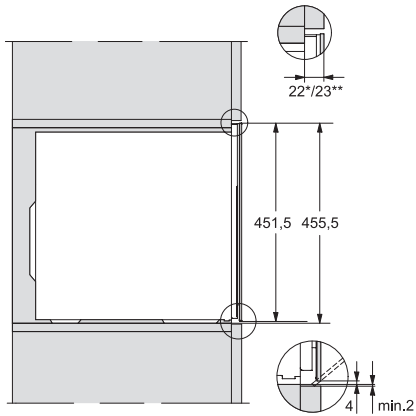

KWT 7112 iG

Unitate de păstrare a vinurilor încastrată
cu FlexiFrame Plus și Push2open, pentru cunoscătorii de vinuri.

EAN: 4002516813392 / Numărul materialului: 12615940 /
Vechi Numărul materialului: 36711204EU1

Frecvență în Hz	50
Lungime cablu de alimentare în m	2,2

KWT 7112 iG

Unitate de păstrare a vinurilor încastrată
cu FlexiFrame Plus și Push2open, pentru cunoscătorii de vinuri.

KWT7112 iG, *Footnote (Sketch)