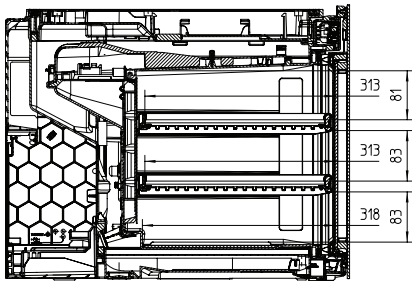

Frecvență în Hz	50
Lungime cablu de alimentare în m	2,2

KWT 7112 iG

Unitate de păstrare a vinurilor încastrată
cu FlexiFrame Plus și Push2open, pentru cunoscătorii de vinuri.

KWT7112 iG, *Footnote (Sketch)

KWT7112 iG (Sketch)

KWT7112 iG, *Footnote (Sketch)

KWT7112iG, KWT6112iG, Interior dimensions (Installation drawings)