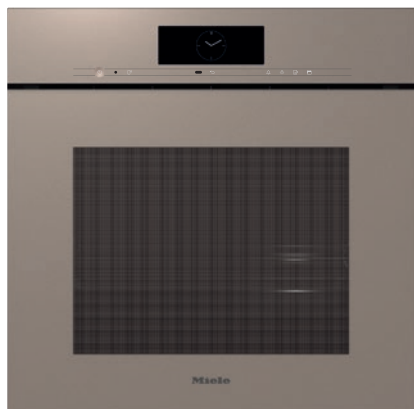

DGC 7860 HCX Pro Cuptor cu abur Combi fără mâner

- Afișaj tactil mare cu senzor de proximitate – M Touch + MotionReact
- Rezultate perfecte – tehnologie DualSteam
- Crocant la suprafață, suculent în interior – gătitul combinat
- Miele@home – aparat cu WiFi conectat la rețea + Mix & Match
- Curățenie ușoară – HydroClean și incinta cuptorului din inox