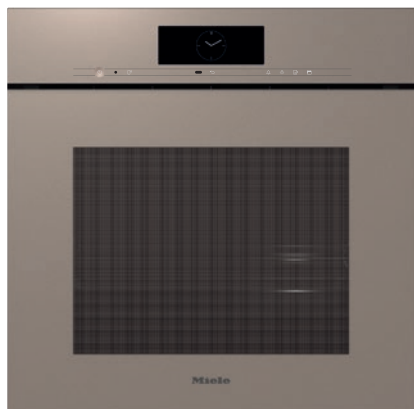

DGC 7860 HCX Pro Cuptor cu abur Combi fără mâner

EAN: 4002516816942 / Numărul materialului: 12613890 /
Vechi Numărul materialului: 23786099D

MotionReact: semnalul audio este recunoscut atunci când se detectează mișcare	•
MotionReact: detectare fronturi dulapuri	•
SoftOpen	•
Touch2Open	•
MultiLingua	•
MyMiele	•
Funcție de ajutor	•
Panou de comandă rabatabil motorizat cu SoftClose	•
Gătire independentă de cantitate	•
Gătire cu abur pe maxim 4 niveluri simultan	•
Meniuri automate pentru gătit	•
Reducere aburi înainte de terminarea programului	•
Alarmă sonoră polifonică	•
Afișare oră din zi	•
Afișare dată	•
Cronometru	•
Începere programabilă a duratei de gătire	•
Terminare programabilă a duratei de gătire	•
Durată de gătire programabilă	•
Afișaj de temperatură efectivă	•
Afișaj temperatură țintă	•
Alarmă sonoră la atingerea temperaturii dorite	•
Temperatură recomandată	•
Programe utilizator	•
Setări individuale	•
Eficiență și durabilitate	
Clasa de eficiență energetică (A+++ - D)	A+
Curățare confortabilă	
Compartiment al cuptorului din inox cu aspect de țesătură	•
Element articulată de gril	•
Generator aburi extern	•
HydroClean	•
Programe de întreținere	•
Program de înmuiere	•
Program de clătire	•
Program de uscare a compartimentului cuptorului	•
Grilaje laterale cu desprindere rapidă	•
Grătare laterale din oțel inoxidabil detașabile	•
Detartrare automată	•
Ușă CleanGlass	•
Tehn. cu aburi/aliment. cu apă	
DualSteam	•
Puterea generatorului de aburi în kW	3,30
Volumul recipientului de apă proaspătă în l	1,4
Rezervor apă proaspătă în spatele panoului de control motorizat	•
Rezervor condens în spatele panoului de comandă rabatabil motorizat cu SoftClose	•
Filtru de scurgere	•