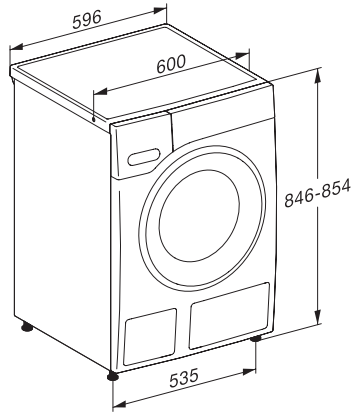

Date tehnice

Dimensiuni în mm (lățime)	596
Dimensiuni în mm (înălțime)	850
Dimensiuni în mm (adâncime)	643
Adâncimea aparatului electrocasnic în mm cu ușa deschisă	1077
Greutate în kg	93
Putere electrică totală în kW	2,10-2,40
Tensiune în V	220-240
Tensiune nominală siguranță în A	10
Frecvență în Hz	50
Lungime cablu de alimentare în m	2

W1 drawing, facia 5 degree, measures in mm

W1 drawing, facia 5 degree, measures in mm

W1 drawing, facia 5 degree, measures in mm

W1 drawing, facia 5 degree, measures in mm