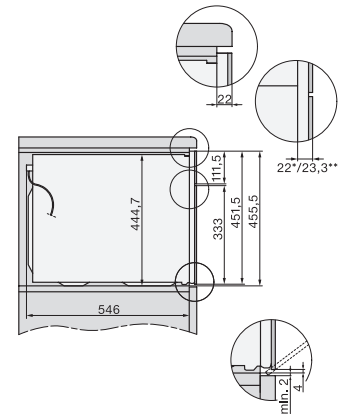

Lățime aparat electrocasnic în mm	595
Înălțime aparat electrocasnic în mm	456
Adâncime aparat electrocasnic în mm	562
Greutate în kg	38,0
Putere electrică totală în kW	3,20
Tensiune în V	220-240
Frecvență în Hz	50
Tensiune nominală siguranță în A	16
Număr de faze	1
Cablu de alimentare cu ștecăr	•
Lungime cablu de alimentare în m	2,00
Înlocuirea lămpilor	Servicii pentru Clienți
Accesorii furnizate	
Grătar coacere și prăjire cu PerfectClean	1
Termometru cu fir pentru alimente	1
Tavă din sticlă	2

H 7840 BMX

Cuptor combi cu microunde fără mâner
cu un design unitar, programe automate și termometru pentru alimente

side view H7000 BM, installation drawings

built-in H7000 BM, installation drawing

built-in H7000 BM build-under, installation drawings

installation H7000 BM, installation drawing

Installation H7000 BM XL, installation drawings

side view H7000 BM build-under, installation drawings

side view Kombi BM XL, installation drawings

Installation Kombi BM XL, installation drawings