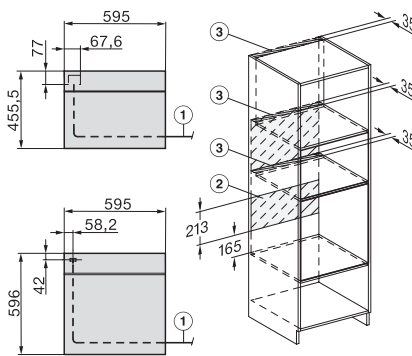

Lățime aparat electrocasnic în mm	595
Înălțime aparat electrocasnic în mm	456
Adâncime aparat electrocasnic în mm	562
Greutate în kg	38,0
Putere electrică totală în kW	3,20
Tensiune în V	220-240
Frecvență în Hz	50
Tensiune nominală siguranță în A	16
Număr de faze	1
Cablu de alimentare cu ștecăr	•
Lungime cablu de alimentare în m	2,00
Înlocuirea lămpilor	Servicii pentru Clienți
Accesorii furnizate	
Grătar coacere și prăjire cu PerfectClean	1
Termometru cu fir pentru alimente	1
Tavă din sticlă	2

installation H7000 BM, installation drawing

Installation H7000 BM XL, installation drawings

side view H7000 BM build-under, installation drawings

side view Kombi BM XL, installation drawings

Installation Kombi BM XL, installation drawings