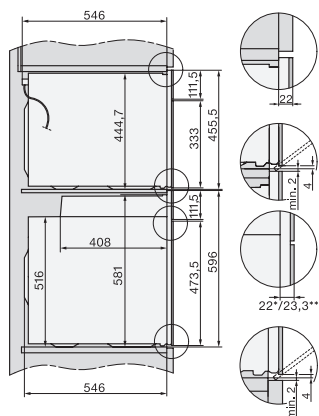

side view Kombi BM XL, installation drawings