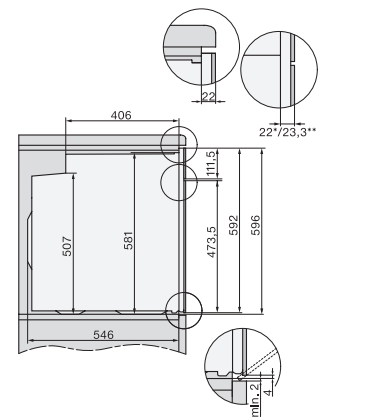

side view H7000 XL build-under, installation drawing