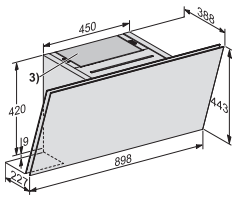

DAH 2960 Escala

Hotă cu montare pe perete

cu Con@ctivity și butoane smart pentru confort

DAH2960 Installation drawings