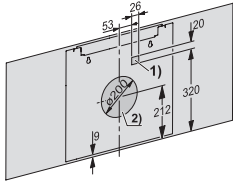

DAH 2960 Escala

Hotă cu montare pe perete

cu Con@ctivity și butoane smart pentru confort

DAH2960 Installation drawings