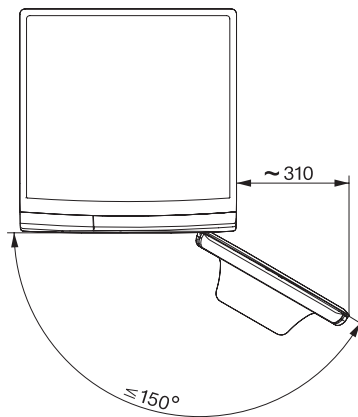

Siguranță

Sistem de protecție a apei	Watercontrol-System
Blocare de siguranță	•
Cod PIN	•
Interfață optică	•

Date tehnice

Dimensiuni în mm (lățime)	596
Dimensiuni în mm (înălțime)	850
Dimensiuni în mm (adâncime)	643
Adâncimea aparatului electrocasnic în mm cu ușa deschisă	1077
Greutate în kg	94
Putere electrică totală în kW	2,10-2,40
Tensiune în V	220-240
Tensiune nominală siguranță în A	10
Frecvență în Hz	50
Lungime cablu de alimentare în m	2

WWI880 WCS 125 Gala Edition

Mașină de spălat cu încărcare frontală W1

cu SteamCare, TwinDos și PowerWash pentru îngrijire excelentă a rufelor.

W1 drawing, facia 5 degree, measures in mm

W1 drawing, facia 5 degree, measures in mm

W1 drawing, facia 5 degree, measures in mm

W1 drawing, facia 5 degree, measures in mm