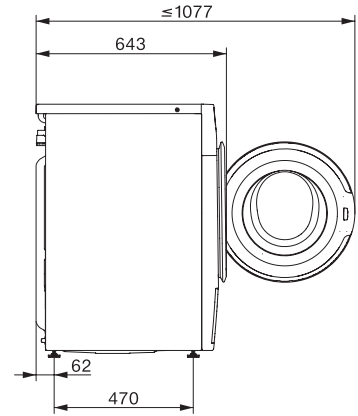

Siguranță

Sistem de protecție a apei	Watercontrol-System
Blocare de siguranță	•
Cod PIN	•
Interfață optică	•

Date tehnice

Dimensiuni în mm (lățime)	596
Dimensiuni în mm (înălțime)	850
Dimensiuni în mm (adâncime)	643
Adâncimea aparatului electrocasnic în mm cu ușa deschisă	1077
Greutate în kg	94
Putere electrică totală în kW	2,10-2,40
Tensiune în V	220-240
Tensiune nominală siguranță în A	10
Frecvență în Hz	50
Lungime cablu de alimentare în m	2

WWI880 WCS 125 Gala Edition

Mașină de spălat cu încărcare frontală W1

cu SteamCare, TwinDos și PowerWash pentru îngrijire excelentă a rufelor.

W1 drawing, facia 5 degree, measures in mm

W1 drawing, facia 5 degree, measures in mm

W1 drawing, facia 5 degree, measures in mm

W1 drawing, facia 5 degree, measures in mm