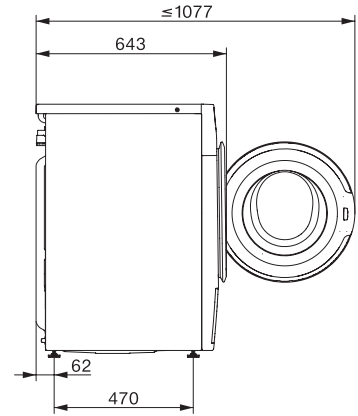

#### Date tehnice

Dimensiuni în mm (lățime)	596
Dimensiuni în mm (înălțime)	850
Dimensiuni în mm (adâncime)	643
Adâncimea aparatului electrocasnic în mm cu ușa deschisă	1077
Greutate în kg	95
Putere electrică totală în kW	2,10-2,40
Tensiune în V	220-240
Tensiune nominală siguranță în A	10
Frecvență în Hz	50
Lungime cablu de alimentare în m	2

WSI883 WCS 125 Gala Edition

Mașină de spălat cu încărcare frontală W1

cu SteamCare, TwinDos și PowerWash pentru îngrijire excelentă a rufelor.

W1 drawing, facia 5 degree, measures in mm

W1 drawing, facia 5 degree, measures in mm

W1 drawing, facia 5 degree, measures in mm

W1 drawing, facia 5 degree, measures in mm