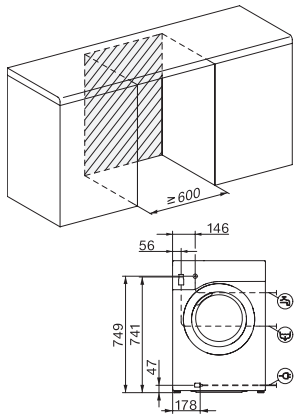

Cod PIN

•

Interfață optică

•

Date tehnice

Dimensiuni în mm (lățime)

596

Dimensiuni în mm (înălțime)

850

Dimensiuni în mm (adâncime)

636

Adâncimea aparatului electrocasnic în mm cu ușa deschisă

1054

Adâncime aparat excluzând ușa (pentru încorporare) în mm

600

Greutate în kg

W1 installation drawing, slanted facia or straight facia, measures in mm

W1 drawing, slanted facia or straight facia, measures in mm

W1 drawing, slanted facia or straight facia, measures in mm

W1 drawing, slanted facia or straight facia, measures in mm