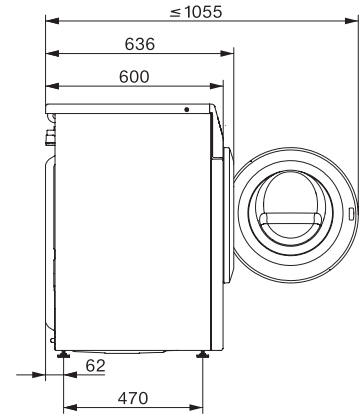

Cod PIN

•

Interfață optică

•

Date tehnice

Dimensiuni în mm (lățime)

596

Dimensiuni în mm (înălțime)

850

Dimensiuni în mm (adâncime)

636

Adâncimea aparatului electrocasnic în mm cu ușa deschisă

1054

Adâncime aparat excluzând ușa (pentru încorporare) în mm

600

Greutate în kg

W1 installation drawing, slanted facia or straight facia, measures in mm

W1 drawing, slanted facia or straight facia, measures in mm

W1 drawing, slanted facia or straight facia, measures in mm

W1 drawing, slanted facia or straight facia, measures in mm