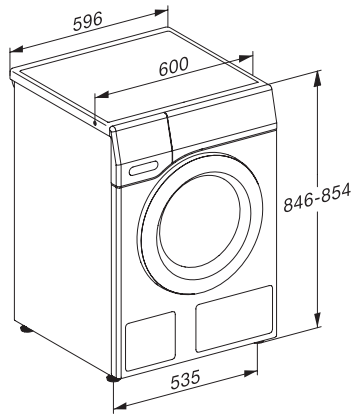

Cod PIN

•

Interfață optică

•

Date tehnice

Dimensiuni în mm (lățime)

596

Dimensiuni în mm (înălțime)

W1 installation drawing, slanted facia or straight facia, measures in mm

W1 drawing, slanted facia or straight facia, measures in mm

W1 drawing, slanted facia or straight facia, measures in mm

W1 drawing, slanted facia or straight facia, measures in mm