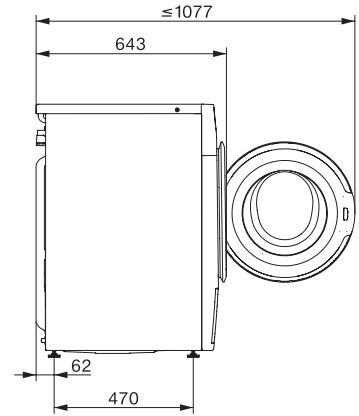

Control automat al încărcării	•
Debitmetru	•
Controlul spumării	•
Motor ProfiEco	•
Programe spălare	
QuickPowerWash	•
Bumbac (colorate)	•
Călcare minimă	•
Delicate	•
Cămăși	•
Rufe din lână (spălare manuală)	•
Express 20	•
Culori închise/Denim	•
Evacuare/Centrifugare	•
ECO 40-60	•
Suplimente la spălare	
Scurt	•
Prespălare	•
Apă plus	•
Ciclu de clătire suplimentară	•
Pre-călcare cu abur	•
Alarmă	•
Siguranță	
Sistem de protecție a apei	Watercontrol-System
Blocare de siguranță	•
Cod PIN	•
Interfață optică	•
Date tehnice	
Dimensiuni în mm (lățime)	596
Dimensiuni în mm (înălțime)	850
Dimensiuni în mm (adâncime)	643
Adâncimea aparatului electrocasnic în mm cu ușa deschisă	1054
Adâncime aparat excluzând ușa (pentru încorporare) în mm	600
Greutate în kg	80
Putere electrică totală în kW	2,10-2,40
Tensiune în V	220-240
Tensiune nominală siguranță în A	10
Frecvență în Hz	50
Lungime cablu de alimentare în m	2

WWB380 WCS 125 Edition

Mașină de spălat cu încărcare frontală W1:

A-20 %* | 8 kg | 1400 rpm | SteamCare | QuickPowerWash | Miele@home

W1 drawing, fascia 5 degree, measures in mm

W1 drawing, fascia 5 degree, measures in mm

W1 drawing, fascia 5 degree, measures in mm

W1 drawing, fascia 5 degree, measures in mm