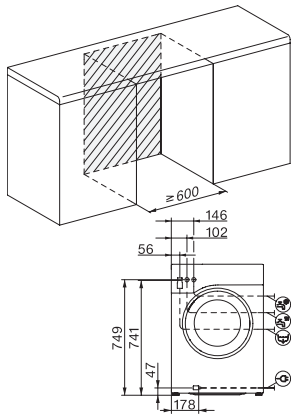

Control automat al încărcării	•
Debitmetru	•
Controlul spumării	•
Motor ProfiEco	•
Programe spălare	
QuickPowerWash	•
Bumbac (colorate)	•
Călcare minimă	•
Delicate	•
Cămăși	•
Rufe din lână (spălare manuală)	•
Express 20	•
Culori închise/Denim	•
Evacuare/Centrifugare	•
ECO 40-60	•
Suplimente la spălare	
Scurt	•
Prespălare	•
Apă plus	•
Ciclu de clătire suplimentară	•
Pre-călcare cu abur	•
Alarmă	•
Siguranță	
Sistem de protecție a apei	Watercontrol-System
Blocare de siguranță	•
Cod PIN	•
Interfață optică	•
Date tehnice	
Dimensiuni în mm (lățime)	596
Dimensiuni în mm (înălțime)	850
Dimensiuni în mm (adâncime)	643
Adâncimea aparatului electrocasnic în mm cu ușa deschisă	1054
Adâncime aparat excluzând ușa (pentru încorporare) în mm	600
Greutate în kg	80
Putere electrică totală în kW	2,10-2,40
Tensiune în V	220-240
Tensiune nominală siguranță în A	10
Frecvență în Hz	50
Lungime cablu de alimentare în m	2

WWB380 WCS 125 Edition

Mașină de spălat cu încărcare frontală W1:

A-20 %* | 8 kg | 1400 rpm | SteamCare | QuickPowerWash | Miele@home

W1 drawing, fascia 5 degree, measures in mm

W1 drawing, fascia 5 degree, measures in mm

W1 drawing, fascia 5 degree, measures in mm

W1 drawing, fascia 5 degree, measures in mm