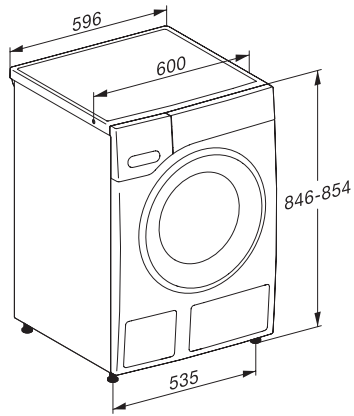

Control automat al încărcării	•
Debitmetru	•
Controlul spumării	•
Motor ProfiEco	•
Programe spălare	
QuickPowerWash	•
Bumbac (colorate)	•
Călcare minimă	•
Delicate	•
Cămăși	•
Rufe din lână (spălare manuală)	•
Express 20	•
Culori închise/Denim	•
Evacuare/Centrifugare	•
ECO 40-60	•
Suplimente la spălare	
Scurt	•
Prespălare	•
Apă plus	•
Ciclu de clătire suplimentară	•
Pre-călcare cu abur	•
Alarmă	•
Siguranță	
Sistem de protecție a apei	Watercontrol-System
Blocare de siguranță	•
Cod PIN	•
Interfață optică	•
Date tehnice	
Dimensiuni în mm (lățime)	596
Dimensiuni în mm (înălțime)	850
Dimensiuni în mm (adâncime)	643
Adâncimea aparatului electrocasnic în mm cu ușa deschisă	1054
Adâncime aparat excluzând ușa (pentru încorporare) în mm	600
Greutate în kg	80
Putere electrică totală în kW	2,10-2,40
Tensiune în V	220-240
Tensiune nominală siguranță în A	10
Frecvență în Hz	50
Lungime cablu de alimentare în m	2

WWB380 WCS 125 Edition

Mașină de spălat cu încărcare frontală W1:

A-20 %* | 8 kg | 1400 rpm | SteamCare | QuickPowerWash | Miele@home

W1 drawing, fascia 5 degree, measures in mm

W1 drawing, fascia 5 degree, measures in mm