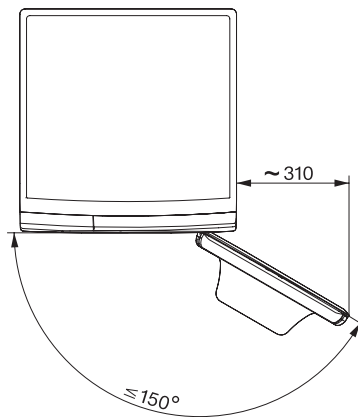

Control automat al încărcării	•
Debitmetru	•
Controlul spumării	•
Motor ProfiEco	•
Programe spălare	
QuickPowerWash	•
Bumbac (colorate)	•
Călcare minimă	•
Delicate	•
Cămăși	•
Rufe din lână (spălare manuală)	•
Express 20	•
Culori închise/Denim	•
Evacuare/Centrifugare	•
ECO 40-60	•
Suplimente la spălare	
Scurt	•
Prespălare	•
Apă plus	•
Ciclu de clătire suplimentară	•
Pre-călcare cu abur	•
Alarmă	•
Siguranță	
Sistem de protecție a apei	Watercontrol-System
Blocare de siguranță	•
Cod PIN	•
Interfață optică	•
Date tehnice	
Dimensiuni în mm (lățime)	596
Dimensiuni în mm (înălțime)	850
Dimensiuni în mm (adâncime)	643
Adâncimea aparatului electrocasnic în mm cu ușa deschisă	1054
Adâncime aparat excluzând ușa (pentru încorporare) în mm	600
Greutate în kg	80
Putere electrică totală în kW	2,10-2,40
Tensiune în V	220-240
Tensiune nominală siguranță în A	10
Frecvență în Hz	50
Lungime cablu de alimentare în m	2

WWB380 WCS 125 Edition

Mașină de spălat cu încărcare frontală W1:

A-20 %* | 8 kg | 1400 rpm | SteamCare | QuickPowerWash | Miele@home

W1 drawing, fascia 5 degree, measures in mm

W1 drawing, fascia 5 degree, measures in mm

W1 drawing, fascia 5 degree, measures in mm

W1 drawing, fascia 5 degree, measures in mm