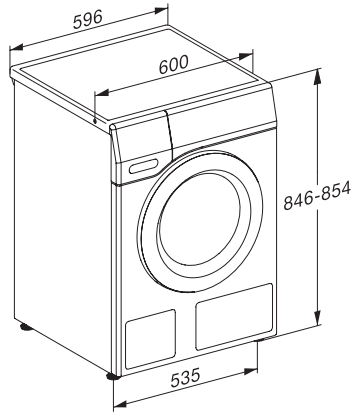

Sistem de protecție a apei Watercontrol-System

Blocare de siguranță •

Cod PIN •

Interfață optică •

Date tehnice

Dimensiuni (Î x L x A) în mm 850 x 596 x 636

Dimensiuni în mm (lățime) 596

Dimensiuni în mm (înălțime) 850

Dimensiuni în mm (adâncime) 636

Adâncimea aparatului electrocasnic în mm cu ușa deschisă 1054

Adâncime aparat fără ușa în mm 600

Greutate în kg 80

Tensiune în V 220-240

Tensiune nominală siguranță în A 10

Frecvență în Hz 50

Putere electrică totală în kW 2,10-2,40

Lungimea furtunului de admisie apă în m 1,60

Lungimea furtunului de evacuare apă în m 1,50

Lungime cablu de alimentare în m 2

WEB395 WCS 125 Edition

Mașină de spălat cu încărcare frontală W1:

A-20 %* | 8 kg | 1400 rpm | SteamCare | QuickPowerWash | Miele@home

W1 installation drawing, slanted facia or straight facia, measures in mm

W1 drawing, slanted facia or straight facia, measures in mm

W1 drawing, slanted facia or straight facia, measures in mm