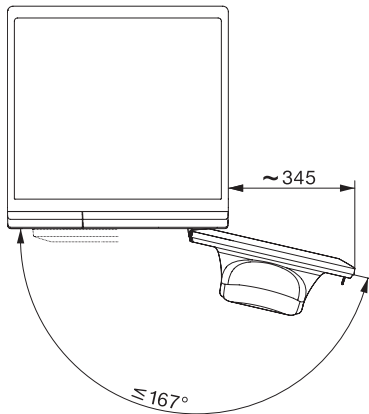

Sistem de protecție a apei Watercontrol-System

Blocare de siguranță •

Cod PIN •

Interfață optică •

Date tehnice

Dimensiuni (Î x L x A) în mm 850 x 596 x 636

Dimensiuni în mm (lățime) 596

Dimensiuni în mm (înălțime) 850

A-20 %* | 8 kg | 1400 rpm | SteamCare | QuickPowerWash | Miele@home

W1 installation drawing, slanted facia or straight facia, measures in mm

W1 drawing, slanted facia or straight facia, measures in mm

W1 drawing, slanted facia or straight facia, measures in mm

W1 drawing, slanted facia or straight facia, measures in mm