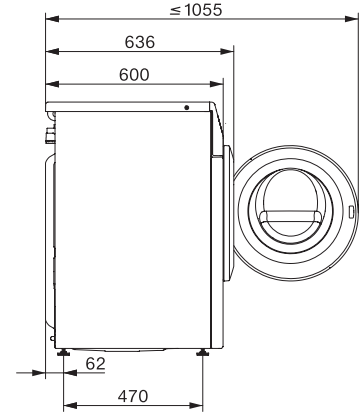

Sistem de protecție a apei Watercontrol-System

Blocare de siguranță •

Cod PIN •

Interfață optică •

Date tehnice

Dimensiuni (Î x L x A) în mm 850 x 596 x 636

Dimensiuni în mm (lățime) 596

Dimensiuni în mm (înălțime) 850

Dimensiuni în mm (adâncime) 636

Adâncimea aparatului electrocasnic în mm cu ușa deschisă 1054

Adâncime aparat fără ușa în mm 600

Greutate în kg 80

Tensiune în V 220-240

Tensiune nominală siguranță în A 10

Frecvență în Hz 50

Putere electrică totală în kW 2,10-2,40

Lungimea furtunului de admisie apă în m 1,60

Lungimea furtunului de evacuare apă în m 1,50

Lungime cablu de alimentare în m 2

WEB395 WCS 125 Edition

Mașină de spălat cu încărcare frontală W1:

A-20 %* | 8 kg | 1400 rpm | SteamCare | QuickPowerWash | Miele@home

W1 installation drawing, slanted facia or straight facia, measures in mm

W1 drawing, slanted facia or straight facia, measures in mm

W1 drawing, slanted facia or straight facia, measures in mm