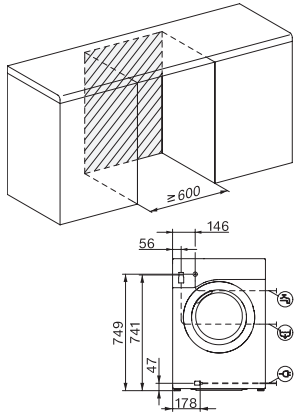

Sistem de protecție a apei Watercontrol-System

Blocare de siguranță •

Cod PIN •

Interfață optică •

Date tehnice

Dimensiuni (Î x L x A) în mm 850 x 596 x 636

Dimensiuni în mm (lățime) 596

Dimensiuni în mm (înălțime) 850

Dimensiuni în mm (adâncime) 636

Adâncimea aparatului electrocasnic în mm cu ușa deschisă 1054

Adâncime aparat fără ușa în mm 600

Greutate în kg 80

Tensiune în V 220-240

Tensiune nominală siguranță în A 10

Frecvență în Hz 50

Putere electrică totală în kW 2,10-2,40

Lungimea furtunului de admisie apă în m 1,60

Lungimea furtunului de evacuare apă în m 1,50

Lungime cablu de alimentare în m 2

WEB395 WCS 125 Edition

Mașină de spălat cu încărcare frontală W1:

A-20 %* | 8 kg | 1400 rpm | SteamCare | QuickPowerWash | Miele@home

W1 installation drawing, slanted facia or straight facia, measures in mm

W1 drawing, slanted facia or straight facia, measures in mm

W1 drawing, slanted facia or straight facia, measures in mm