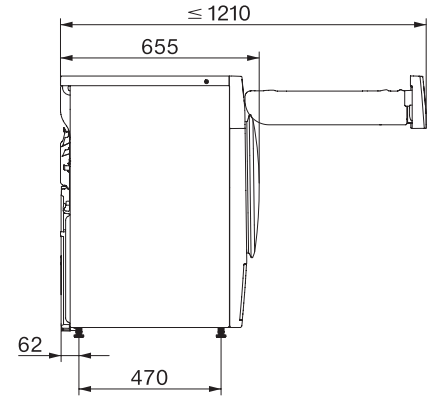

Consum de energie în kWh în programul standard Bumbac 1,55

Uscare normală cu încărcare maximă

EcoFeedback	•
Tehnologie EcoDry	•
Schimbător de căldură fără întreținere	•
Motor ProfiEco	•
EcoSpeed	•
Programe de uscare	
Automat plus	•
Bumbac (colorate)	•
Călcare minimă	•
Delicate	•
Cămăși	•
Spălare manuală a articolelor din mătase	•
Spălare manuală a articolelor din lână	•
Express	•
Denim	•
Îmbrăcăminte outdoor	•
Impermeabilizare	•
Îmbrăcăminte sport	•
Perne standard	•
Aer rece	•
Aer cald	•
Program pentru coș	•
Precălcare	•
Lenjerie de pat	•
Îngrijire cu aburi	•
Suplimente la uscare	
Anti-șifonare	•
Alarmă	•
DryCare 40	•
DryFresh	•
PowerFresh	•
Calitate	
Nervuri moi	•
Siguranță	
Cod PIN	•
Indicator golire recipient	•
Interfață optică	•
Date tehnice	
Dimensiuni în mm (lățime)	596
Dimensiuni în mm (înălțime)	850
Dimensiuni în mm (adâncime)	643
Adâncimea aparatului electrocasnic în mm cu ușa deschisă	1077
Greutate în kg	57
Putere electrică totală în kW	1,10
Tensiune în V	220-240
Tensiune nominală siguranță în A	10
Frecvență în Hz	50
Lungime cablu de alimentare în m	2,0
Etanșat ermetic	•

TWL680WP 125 Gala Edition
Uscător cu pompă de căldură T1:
cu SteamFinish și DryCare 40 pentru îngrijire delicată a rufelor.

T1 installation drawing, fascia 5 degree, measures in mm

T1 drawing, fascia 5 degree, measures in mm

T1 drawing, fascia 5 degree, without porthole, measures in mm

T1 drawing, fascia 5 degree, measures in mm