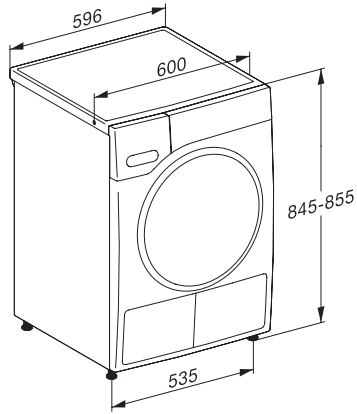

Consum de energie în kWh în programul standard Bumbac 1,55

Uscare normală cu încărcare maximă

EcoFeedback	•
Tehnologie EcoDry	•
Schimbător de căldură fără întreținere	•
Motor ProfiEco	•
EcoSpeed	•
Programe de uscare	
Automat plus	•
Bumbac (colorate)	•
Călcare minimă	•
Delicate	•
Cămăși	•
Spălare manuală a articolelor din mătase	•
Spălare manuală a articolelor din lână	•
Express	•
Denim	•
Îmbrăcăminte outdoor	•
Impermeabilizare	•
Îmbrăcăminte sport	•
Perne standard	•
Aer rece	•
Aer cald	•
Program pentru coș	•
Precălcare	•
Lenjerie de pat	•
Îngrijire cu aburi	•
Suplimente la uscare	
Anti-șifonare	•
Alarmă	•
DryCare 40	•
DryFresh	•
PowerFresh	•
Calitate	
Nervuri moi	•
Siguranță	
Cod PIN	•
Indicator golire recipient	•
Interfață optică	•
Date tehnice	
Dimensiuni în mm (lățime)	596
Dimensiuni în mm (înălțime)	850
Dimensiuni în mm (adâncime)	643
Adâncimea aparatului electrocasnic în mm cu ușa deschisă	1077
Greutate în kg	57
Putere electrică totală în kW	1,10
Tensiune în V	220-240
Tensiune nominală siguranță în A	10
Frecvență în Hz	50
Lungime cablu de alimentare în m	2,0
Etanșat ermetic	•

TWL680WP 125 Gala Edition

Uscător cu pompă de căldură T1:

cu SteamFinish și DryCare 40 pentru îngrijire delicată a rufelor.

EAN: 4002516784173 / Numărul materialului: 12488160 /

Vechi Numărul materialului: 12WL6802EU1

TWL680WP 125 Gala Edition
Uscător cu pompă de căldură T1:
cu SteamFinish și DryCare 40 pentru îngrijire delicată a rufelor.

T1 installation drawing, fascia 5 degree, measures in mm

T1 drawing, fascia 5 degree, measures in mm