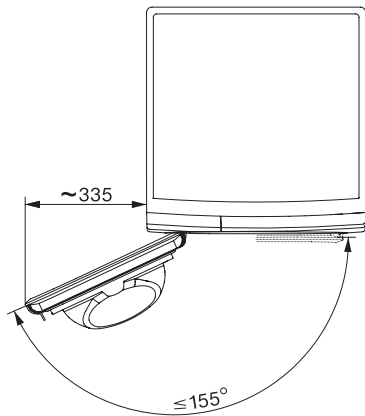

TWL680WP 125 Gala Edition
Uscător cu pompă de căldură T1:
cu SteamFinish și DryCare 40 pentru îngrijire delicată a rufelor.

T1 installation drawing, fascia 5 degree, measures in mm

T1 drawing, fascia 5 degree, measures in mm

T1 drawing, fascia 5 degree, without porthole, measures in mm

T1 drawing, fascia 5 degree, measures in mm