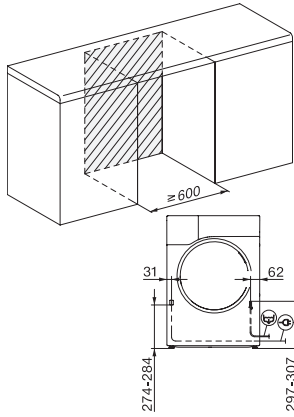

Consum de energie în kWh în programul standard Bumbac 1,55

Uscare normală cu încărcare maximă

EcoFeedback	•
Tehnologie EcoDry	•
Schimbător de căldură fără întreținere	•
Motor ProfiEco	•
EcoSpeed	•
Programe de uscare	
Automat plus	•
Bumbac (colorate)	•
Călcare minimă	•
Delicate	•
Cămăși	•
Spălare manuală a articolelor din mătase	•
Spălare manuală a articolelor din lână	•
Express	•
Denim	•
Îmbrăcăminte outdoor	•
Impermeabilizare	•
Îmbrăcăminte sport	•
Perne standard	•
Aer rece	•
Aer cald	•
Program pentru coș	•
Precălcare	•
Lenjerie de pat	•
Îngrijire cu aburi	•
Suplimente la uscare	
Anti-șifonare	•
Alarmă	•
DryCare 40	•
DryFresh	•
PowerFresh	•
Calitate	
Nervuri moi	•
Siguranță	
Cod PIN	•
Indicator golire recipient	•
Interfață optică	•
Date tehnice	
Dimensiuni în mm (lățime)	596
Dimensiuni în mm (înălțime)	850
Dimensiuni în mm (adâncime)	643
Adâncimea aparatului electrocasnic în mm cu ușa deschisă	1077
Greutate în kg	57
Putere electrică totală în kW	1,10
Tensiune în V	220-240
Tensiune nominală siguranță în A	10
Frecvență în Hz	50
Lungime cablu de alimentare în m	2,0
Etanșat ermetic	•

TWL680WP 125 Gala Edition
Uscător cu pompă de căldură T1:
cu SteamFinish și DryCare 40 pentru îngrijire delicată a rufelor.

T1 installation drawing, fascia 5 degree, measures in mm

T1 drawing, fascia 5 degree, measures in mm

T1 drawing, fascia 5 degree, without porthole, measures in mm

T1 drawing, fascia 5 degree, measures in mm