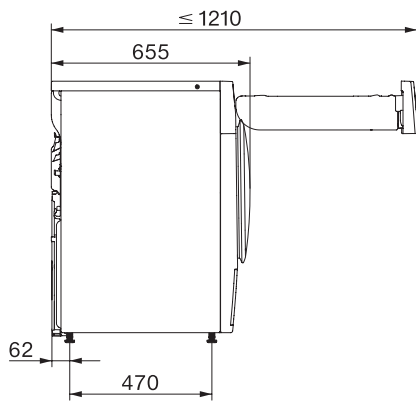

Bumbac Eco	•
Călcare minimă	•
Delicate	•
Cămăși	•
Spălare manuală a articolelor din lână	•
Express	•
Impermeabilizare	•
Lenjerie de pat	•
Aer cald/DryFresh	•
Suplimente la uscare	
Anti-șifonare	•
Alarmă	•
DryCare 40	•
Calitate	
Nervuri moi	•
Siguranță	
Cod PIN	•
Indicator golire recipient	•
Element de afișare curățare filtru	•
Interfață optică	•
Date tehnice	
Dimensiuni în mm (lățime)	596
Dimensiuni în mm (înălțime)	850
Dimensiuni în mm (adâncime)	655
Adâncimea aparatului electrocasnic în mm cu ușa deschisă	1077
Greutate în kg	56
Putere electrică totală în kW	1,10
Tensiune în V	220-240
Tensiune nominală siguranță în A	10
Frecvență în Hz	50
Lungime cablu de alimentare în m	2,0
Etanșat ermetic	•
Tip de agent de răcire	R290
Cantitate agent frigorific în kg	0,14
Potențial de încălzire globală a agentului de răcire în CO ₂ e	3
Potențial de încălzire globală al aparatului în CO ₂ e	0,42
Înlocuirea lămpilor	Servicii pentru Clienți
Accesorii furnizate	
Flacon de parfum	•
Voucher pentru al doilea flacon cu parfum	•

TWC660WP 125 Edition

Uscător cu pompă de căldură T1:

cu A+++ și DryCare 40 pentru o uscare eficientă și ușoară.

T1 installation drawing, fascia 5 degree, measures in mm

T1 drawing, fascia 5 degree, measures in mm

T1 drawing, fascia 5 degree, with porthole, measures in mm

T1 drawing, fascia 5 degree, without porthole, measures in mm