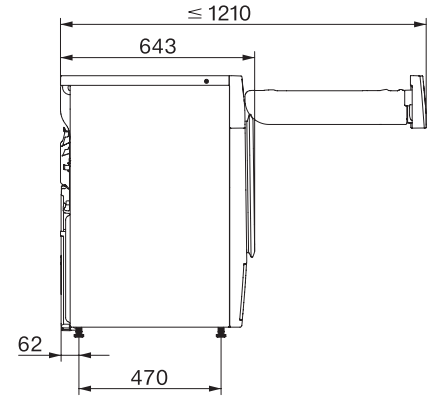

Bumbac Eco	•
Călcare minimă	•
Delicate	•
Cămăși	•
Spălare manuală a articolelor din lână	•
Express	•
Impermeabilizare	•
Lenjerie de pat	•
Aer cald/DryFresh	•
Suplimente la uscare	
Anti-șifonare	•
Alarmă	•
DryCare 40	•
Calitate	
Nervuri moi	•
Siguranță	
Cod PIN	•
Indicator golire recipient	•
Element de afișare curățare filtru	•
Interfață optică	•
Date tehnice	
Dimensiuni în mm (lățime)	596
Dimensiuni în mm (înălțime)	850
Dimensiuni în mm (adâncime)	655
Adâncimea aparatului electrocasnic în mm cu ușa deschisă	1077
Greutate în kg	56
Putere electrică totală în kW	1,10
Tensiune în V	220-240
Tensiune nominală siguranță în A	10
Frecvență în Hz	50
Lungime cablu de alimentare în m	2,0
Etanșat ermetic	•
Tip de agent de răcire	R290
Cantitate agent frigorific în kg	0,14
Potențial de încălzire globală a agentului de răcire în CO ₂ e	3
Potențial de încălzire globală al aparatului în CO ₂ e	0,42
Înlocuirea lămpilor	Servicii pentru Clienți
Accesorii furnizate	
Flacon de parfum	•
Voucher pentru al doilea flacon cu parfum	•

TWC660WP 125 Edition

Uscător cu pompă de căldură T1:

cu A+++ și DryCare 40 pentru o uscare eficientă și ușoară.

T1 installation drawing, fascia 5 degree, measures in mm

T1 drawing, fascia 5 degree, measures in mm

T1 drawing, fascia 5 degree, with porthole, measures in mm

T1 drawing, fascia 5 degree, without porthole, measures in mm