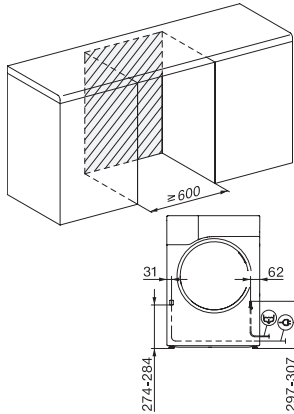

Bumbac Eco	•
Călcare minimă	•
Delicate	•
Cămăși	•
Spălare manuală a articolelor din lână	•
Express	•
Impermeabilizare	•
Lenjerie de pat	•
Aer cald/DryFresh	•
Suplimente la uscare	
Anti-șifonare	•
Alarmă	•
DryCare 40	•
Calitate	
Nervuri moi	•
Siguranță	
Cod PIN	•
Indicator golire recipient	•
Element de afișare curățare filtru	•
Interfață optică	•
Date tehnice	
Dimensiuni în mm (lățime)	596
Dimensiuni în mm (înălțime)	850
Dimensiuni în mm (adâncime)	655
Adâncimea aparatului electrocasnic în mm cu ușa deschisă	1077
Greutate în kg	56
Putere electrică totală în kW	1,10
Tensiune în V	220-240
Tensiune nominală siguranță în A	10
Frecvență în Hz	50
Lungime cablu de alimentare în m	2,0
Etanșat ermetic	•
Tip de agent de răcire	R290
Cantitate agent frigorific în kg	0,14
Potențial de încălzire globală a agentului de răcire în CO ₂ e	3
Potențial de încălzire globală al aparatului în CO ₂ e	0,42
Înlocuirea lămpilor	Servicii pentru Clienți
Accesorii furnizate	
Flacon de parfum	•
Voucher pentru al doilea flacon cu parfum	•

TWC660WP 125 Edition

Uscător cu pompă de căldură T1:

cu A+++ și DryCare 40 pentru o uscare eficientă și ușoară.

T1 installation drawing, fascia 5 degree, measures in mm

T1 drawing, fascia 5 degree, measures in mm

T1 drawing, fascia 5 degree, with porthole, measures in mm

T1 drawing, fascia 5 degree, without porthole, measures in mm