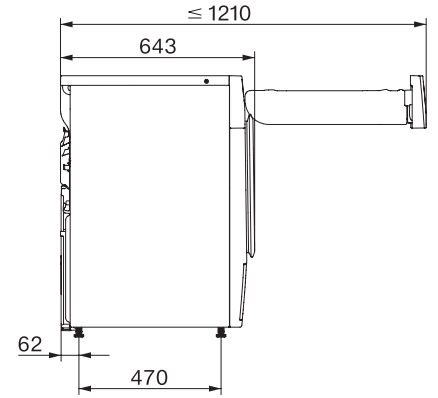

Programe de uscare	
Bumbac (colorate)	•
Bumbac Eco	•
Călcare minimă	•
Delicate	•
Cămăși	•
Spălare manuală a articolelor din lână	•
Express	•
Impermeabilizare	•
Lenjerie de pat	•
Aer cald/DryFresh	•
Suplimente la uscare	
Anti-șifonare	•
Alarmă	•
DryCare 40	•
Calitate	
Nervuri moi	•
Siguranță	
Cod PIN	•
Indicator golire recipient	•
Element de afișare curățare filtru	•
Interfață optică	•
Date tehnice	
Dimensiuni în mm (lățime)	596
Dimensiuni în mm (înălțime)	850
Dimensiuni în mm (adâncime)	655
Adâncimea aparatului electrocasnic în mm cu ușa deschisă	1077
Greutate în kg	56
Putere electrică totală în kW	1,10
Tensiune în V	220-240
Tensiune nominală siguranță în A	10
Frecvență în Hz	50
Lungime cablu de alimentare în m	2,0
Etanșat ermetic	•
Tip de agent de răcire	R290
Cantitate agent frigorific în kg	0,14
Potențial de încălzire globală a agentului de răcire în CO ₂ e	3
Potențial de încălzire globală al aparatului în CO ₂ e	0,42
Înlocuirea lămpilor	Servicii pentru Clienți
Accesorii furnizate	
Flacon de parfum	•
Voucher pentru al doilea flacon cu parfum	•

TSC663WP 125 Edition

Uscător cu pompă de căldură T1:

cu A+++ și DryCare 40 pentru o uscare eficientă și ușoară.

T1 installation drawing, fascia 5 degree, measures in mm

T1 drawing, fascia 5 degree, measures in mm

T1 drawing, fascia 5 degree, with porthole, measures in mm

T1 drawing, fascia 5 degree, without porthole, measures in mm