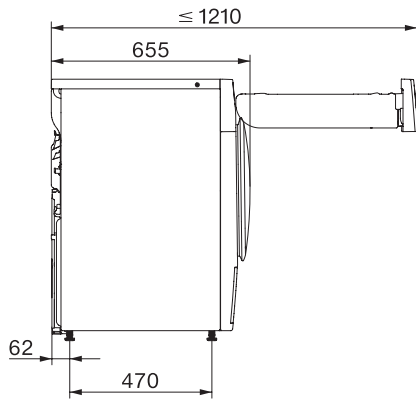

Programe de uscare	
Bumbac (colorate)	•
Bumbac Eco	•
Călcare minimă	•
Delicate	•
Cămăși	•
Spălare manuală a articolelor din lână	•
Express	•
Impermeabilizare	•
Lenjerie de pat	•
Aer cald/DryFresh	•
Suplimente la uscare	
Anti-șifonare	•
Alarmă	•
DryCare 40	•
Calitate	
Nervuri moi	•
Siguranță	
Cod PIN	•
Indicator golire recipient	•
Element de afișare curățare filtru	•
Interfață optică	•
Date tehnice	
Dimensiuni în mm (lățime)	596
Dimensiuni în mm (înălțime)	850
Dimensiuni în mm (adâncime)	655
Adâncimea aparatului electrocasnic în mm cu ușa deschisă	1077
Greutate în kg	56
Putere electrică totală în kW	1,10
Tensiune în V	220-240
Tensiune nominală siguranță în A	10
Frecvență în Hz	50
Lungime cablu de alimentare în m	2,0
Etanșat ermetic	•
Tip de agent de răcire	R290
Cantitate agent frigorific în kg	0,14
Potențial de încălzire globală a agentului de răcire în CO ₂ e	3
Potențial de încălzire globală al aparatului în CO ₂ e	0,42
Înlocuirea lămpilor	Servicii pentru Clienți
Accesorii furnizate	
Flacon de parfum	•
Voucher pentru al doilea flacon cu parfum	•

TSC663WP 125 Edition

Uscător cu pompă de căldură T1:

cu A+++ și DryCare 40 pentru o uscare eficientă și ușoară.

T1 installation drawing, fascia 5 degree, measures in mm

T1 drawing, fascia 5 degree, measures in mm

T1 drawing, fascia 5 degree, with porthole, measures in mm

T1 drawing, fascia 5 degree, without porthole, measures in mm