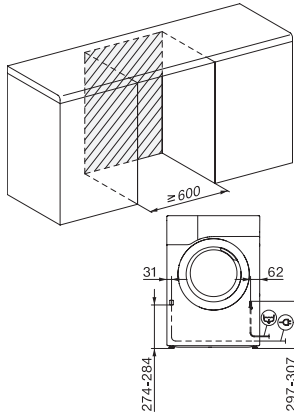

Tehnologie EcoDry	•
Schimbător de căldură fără întreținere	•
Motor ProfiEco	•
EcoSpeed	•
Programe de uscare	
Automat plus	•
Bumbac (colorate)	•
Călcare minimă	•
Delicate	•
Cămăși	•
Spălare manuală a articolelor din mătase	•
Spălare manuală a articolelor din lână	•
Express	•
Denim	•
Îmbrăcăminte outdoor	•
Impermeabilizare	•
Îmbrăcăminte sport	•
Perne standard	•
Aer rece	•
Aer cald	•
Program pentru coș	•
Precălcare	•
Lenjerie de pat	•
Îngrijire cu aburi	•
Suplimente la uscare	
Anti-șifonare	•
Alarmă	•
DryCare 40	•
DryFresh	•
PowerFresh	•
Calitate	
Nervuri moi	•
Siguranță	
Cod PIN	•
Indicator golire recipient	•
Interfață optică	•
Date tehnice	
Dimensiuni în mm (lățime)	596
Dimensiuni în mm (înălțime)	850
Dimensiuni în mm (adâncime)	636
Adâncimea aparatului electrocasnic în mm cu ușa deschisă	1054
Greutate în kg	57
Putere electrică totală în kW	1,10
Tensiune în V	220-240
Tensiune nominală siguranță în A	10
Frecvență în Hz	50
Lungime cablu de alimentare în m	2,0
Etanșat ermetic	•
Tip de agent de răcire	R290
Cantitate agent frigorific în kg	0,14
Potențial de încălzire globală a agentului de răcire în CO ₂ e	3

TEL695WP 125 Gala Edition

Uscător cu pompă de căldură T1:

cu SteamFinish și DryCare 40 pentru îngrijire delicată a rufelor.

T1 installation drawing, slanted facia or straight facia, measures in mm

T1 drawing, slanted facia or straight facia, measures in mm

T1 drawing, slanted facia or straight facia, with porthole, measures in mm

T1 drawing, slanted facia or straight facia, measures in mm