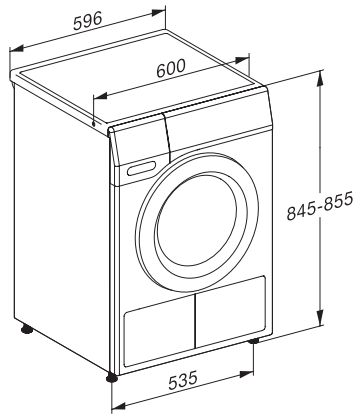

TEL695WP 125 Gala Edition

Uscător cu pompă de căldură T1:

cu SteamFinish și DryCare 40 pentru îngrijire delicată a rufelor.

T1 installation drawing, slanted facia or straight facia, measures in mm

T1 drawing, slanted facia or straight facia, measures in mm

T1 drawing, slanted facia or straight facia, with porthole, measures in mm

T1 drawing, slanted facia or straight facia, measures in mm