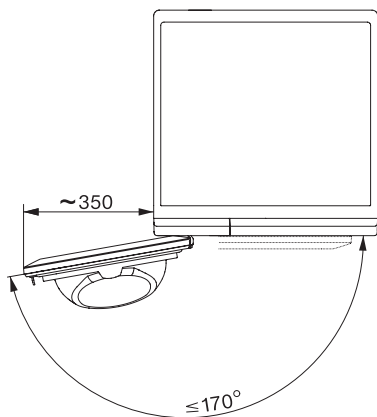

TEL695WP 125 Gala Edition

Uscător cu pompă de căldură T1:

cu SteamFinish și DryCare 40 pentru îngrijire delicată a rufelor.

T1 installation drawing, slanted facia or straight facia, measures in mm

T1 drawing, slanted facia or straight facia, measures in mm

T1 drawing, slanted facia or straight facia, with porthole, measures in mm

T1 drawing, slanted facia or straight facia, measures in mm