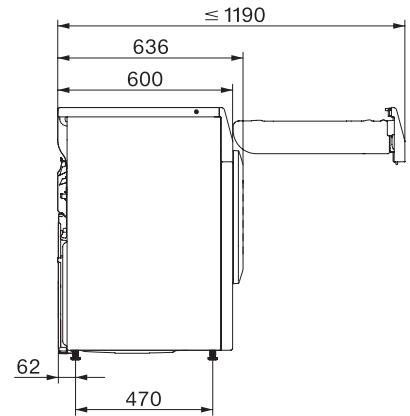

TEL695WP 125 Gala Edition

Uscător cu pompă de căldură T1:

cu SteamFinish și DryCare 40 pentru îngrijire delicată a rufelor.

T1 installation drawing, slanted facia or straight facia, measures in mm

T1 drawing, slanted facia or straight facia, measures in mm

T1 drawing, slanted facia or straight facia, with porthole, measures in mm

T1 drawing, slanted facia or straight facia, measures in mm