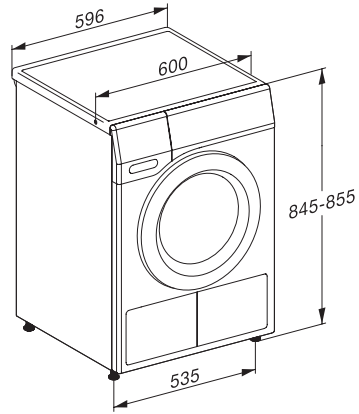

Călcare minimă	•
Delicate	•
Cămăși	•
Spălare manuală a articolelor din lână	•
Express	•
Impermeabilizare	•
Lenjerie de pat	•
Aer cald/DryFresh	•
Suplimente la uscare	
Anti-șifonare	•
Alarmă	•
DryCare 40	•
Calitate	
Nervuri moi	•
Siguranță	
Cod PIN	•
Indicator golire recipient	•
Interfață optică	•
Date tehnice	
Dimensiuni în mm (lățime)	596
Dimensiuni în mm (înălțime)	850
Dimensiuni în mm (adâncime)	640
Adâncimea aparatului electrocasnic în mm cu ușa deschisă	1054
Greutate în kg	55
Putere electrică totală în kW	1,10
Tensiune în V	220-240
Tensiune nominală siguranță în A	10
Frecvență în Hz	50
Lungime cablu de alimentare în m	2,0
Etanșat ermetic	•
Tip de agent de răcire	R290
Cantitate agent frigorific în kg	0,14
Potențial de încălzire globală a agentului de răcire în CO ₂ e	3
Potențial de încălzire globală al aparatului în CO ₂ e	0,42
Înlocuirea lămpilor	Servicii pentru Clienți
Accesorii furnizate	
Flacon de parfum	•
Voucher pentru al doilea flacon cu parfum	•

TEC675WP 125 Edition

Uscător cu pompă de căldură T1:

cu A+++ și DryCare 40 pentru o uscare eficientă și ușoară.

T1 installation drawing, slanted facia or straight facia, measures in mm

T1 drawing, slanted facia or straight facia, measures in mm

T1 drawing, slanted facia or straight facia, without porthole, measures in mm

T1 drawing, slanted facia or straight facia, measures in mm