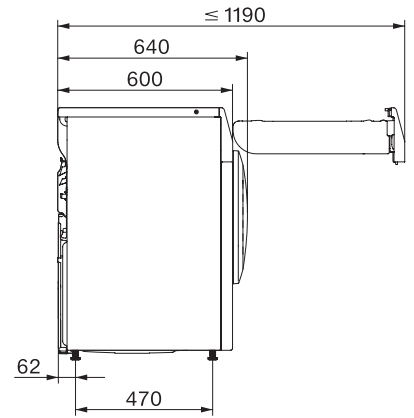

Călcare minimă	•
Delicate	•
Cămăși	•
Spălare manuală a articolelor din lână	•
Express	•
Impermeabilizare	•
Lenjerie de pat	•
Aer cald/DryFresh	•
Suplimente la uscare	
Anti-șifonare	•
Alarmă	•
DryCare 40	•
Calitate	
Nervuri moi	•
Siguranță	
Cod PIN	•
Indicator golire recipient	•
Interfață optică	•
Date tehnice	
Dimensiuni în mm (lățime)	596
Dimensiuni în mm (înălțime)	850
Dimensiuni în mm (adâncime)	640
Adâncimea aparatului electrocasnic în mm cu ușa deschisă	1054
Greutate în kg	55
Putere electrică totală în kW	1,10
Tensiune în V	220-240
Tensiune nominală siguranță în A	10
Frecvență în Hz	50
Lungime cablu de alimentare în m	2,0
Etanșat ermetic	•
Tip de agent de răcire	R290
Cantitate agent frigorific în kg	0,14
Potențial de încălzire globală a agentului de răcire în CO ₂ e	3
Potențial de încălzire globală al aparatului în CO ₂ e	0,42
Înlocuirea lămpilor	Servicii pentru Clienți
Accesorii furnizate	
Flacon de parfum	•
Voucher pentru al doilea flacon cu parfum	•

TEC675WP 125 Edition

Uscător cu pompă de căldură T1:

cu A+++ și DryCare 40 pentru o uscare eficientă și ușoară.

T1 installation drawing, slanted facia or straight facia, measures in mm

T1 drawing, slanted facia or straight facia, measures in mm

T1 drawing, slanted facia or straight facia, without porthole, measures in mm

T1 drawing, slanted facia or straight facia, measures in mm