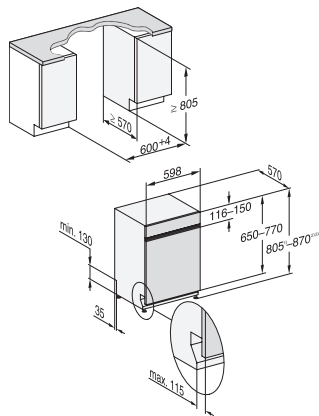

G 7731 SCi AD 125 Gala Ed.

Mașină de spălat vase semi-integrată
cu dozare automată datorită AutoDos cu PowerDisk integrat.

G7000, integrated dishwasher, 60cm (installation drawing)