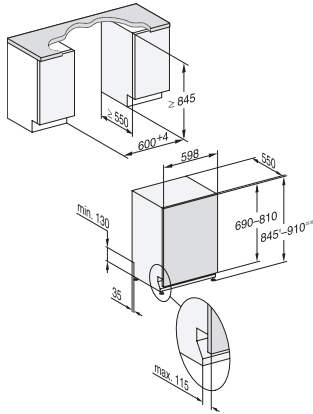

G 7197 SCVi XXL AD 125 Ed.

Mașină de spălat vase integrată complet XXL
cu dozare automată datorită AutoDos cu PowerDisk integrat.

G7000, fully integrated dishwasher, XXL, 60cm (installation drawing)