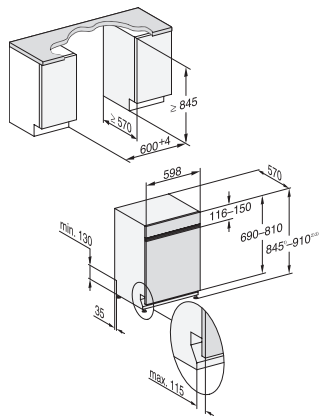

G 7137 SCi XXL AD 125 Edition

Mașină de spălat parțial integrată XXL

cu dozare automată datorită AutoDos cu PowerDisk integrat.

G7000, integrated dishwasher, XXL, 60cm (installation drawing)