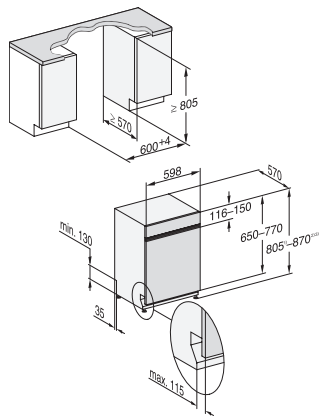

G 7131 SCi AD 125 Edition

Mașină de spălat vase semi-integrată

cu dozare automată datorită AutoDos cu PowerDisk integrat.

G7000, integrated dishwasher, 60cm (installation drawing)